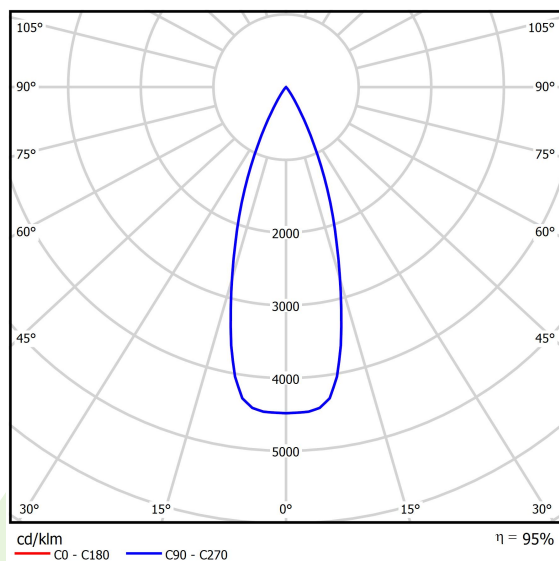

Produkt: KUBIK SLIM LED 1X1,7W 24°/4000K E IP65 25**Indeks:** 19.3154.0001.25

Opis

Oprawa architektoniczna przeznaczona do oświetlenia elewacji budynków, tworzenia efektów świetlnych. Korpus wykonany z aluminium malowanego specjalną farbą fasadową odporną na warunki atmosferyczne. Energooszczędna oprawa, w której wykorzystane zostały komponenty renomowanych firm. Możliwość zastosowania różnych kolorów LED na specjalne życzenie Klienta. Ergonomiczne kształty oprawy pozwalają na zastosowanie oprawy Kubik niemalże w każdym budynku. Bardzo łatwy montaż i dostęp do wnętrza. Oprawa charakteryzuje się wysokim stopniem ochrony przed wnikaniem ciał stałych i wody IP65, co czyni tę oprawę ciekawym rozwiązaniem dekoracyjnym podkreślającym architekturę oświetlanego obiektu. Oprawę Slim względem wersji standardowej charakteryzuje mniejsza wysokość. Kubik Slim LED jest bardziej smukły, a co za tym idzie odstaaje od ściany na jedyne 5 cm.

Informacje o produkcie

Kategoria	Oprawy zewnętrzne
Rodzina	KUBIK SLIM LED
Nazwa	KUBIK SLIM LED 1X1,7W 24°/4000K E IP65 25
Indeks	19.3154.0001.25

Dane świetlne i elektryczne

Typ źródła	LED
Strumień LED [lm]	152
Moc LED [W]	2
Strumień oprawy [lm]	145
Moc oprawy [W]	3
Skuteczność świetlna oprawy [lm/W]	48,3
Temperatura barwowa [K]	4000
CRI	>80
Kąt rozsyłu światła [°]	(C0-C180) / (C90-C270) - 36° / 36°
Klasa ochrony	I
Stopień szczelności	IP65
Zasilanie	220..240 V, 50..60 Hz
Żywotność LED [h]	50000
Lx/By	L70/B50
Temperatura otoczenia [°C]	-25 ÷ 30
Zasilacz elektroniczny	standard (E)
Współczynnik mocy cos φ	>0,5
Obciążalność obwodów	80 (B10), 157 (B16), 265 (C10), 317 (C16)

Dane mechaniczne

Montaż	naścienny
Materiał	aluminium
Kolor	RAL 7016 (antracyt, metaliczna, drobna struktura)
Przesłona	poliwęglan transparentny
Odporność mechaniczna	IK09
Wymiary [mm]	100 x 54 x 100

Fotometria