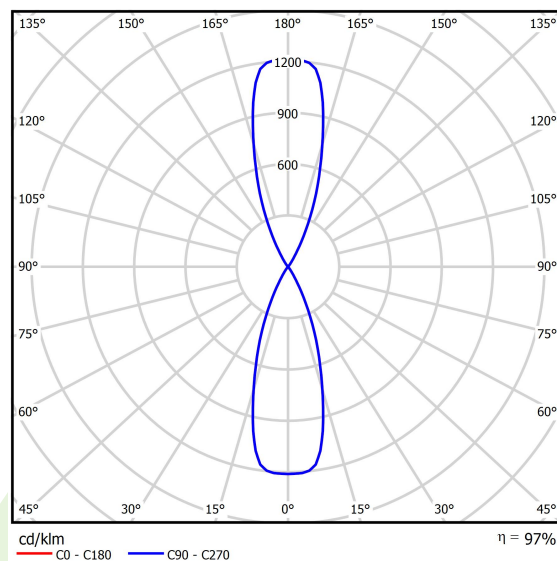

Produkt: KUBIK SLIM LED 2X2,4W 24°/4000K E IP65 04**Indeks:** 19.3154.0007.04

Opis

Oprawa architektoniczna przeznaczona do oświetlenia elewacji budynków, tworzenia efektów świetlnych. Korpus wykonany z aluminium malowanego specjalną farbą fasadową odporną na warunki atmosferyczne. Energooszczędna oprawa, w której wykorzystane zostały komponenty renomowanych firm. Możliwość zastosowania różnych kolorów LED na specjalne życzenie Klienta. Ergonomiczne kształty oprawy pozwalają na zastosowanie oprawy Kubik niemalże w każdym budynku. Bardzo łatwy montaż i dostęp do wnętrza. Oprawa charakteryzuje się wysokim stopniem ochrony przed wnikaniem ciał stałych i wody IP65, co czyni tę oprawę ciekawym rozwiązaniem dekoracyjnym podkreślającym architekturę oświetlanego obiektu. Oprawę Slim względem wersji standardowej charakteryzuje mniejsza wysokość. Kubik Slim LED jest bardziej smukły, a co za tym idzie odstaaje od ściany na jedyne 5 cm.

Informacje o produkcie

Kategoria	Oprawy zewnętrzne
Rodzina	KUBIK SLIM LED
Nazwa	KUBIK SLIM LED 2X2,4W 24°/4000K E IP65 04
Indeks	19.3154.0007.04

Dane świetlne i elektryczne

Typ źródła	LED
Strumień LED [lm]	374
Moc LED [W]	5
Strumień oprawy [lm]	361
Moc oprawy [W]	7
Skuteczność świetlna oprawy [lm/W]	51,6
Temperatura barwowa [K]	4000
CRI	>80
Kąt rozsyłu światła [°]	(C0-C180) / (C90-C270) - 36° / 36°
Klasa ochrony	I
Stopień szczelności	IP65
Zasilanie	220..240 V, 50..60 Hz
Żywotność LED [h]	50000
Lx/By	L70/B50
Temperatura otoczenia [°C]	-25 ÷ 30
Zasilacz elektroniczny	standard (E)
Współczynnik mocy cos φ	>0,5
Obciążalność obwodów	80 (B10), 157 (B16), 265 (C10), 317 (C16)

Dane mechaniczne

Montaż	naścienny
Materiał	aluminium
Kolor	RAL 9005 (czarny)
Przesłona	poliwęglan transparentny
Odporność mechaniczna	IK09
Wymiary [mm]	100 x 54 x 100

Fotometria

Tolerancja strumienia świetlnego +/- 10%. Tolerancja mocy +/- 10%.
Dane techniczne mogą ulec zmianie. Zdjęcia opraw mogą odbiegać od rzeczywistości.
Data ostatniej aktualizacji: 31-01-2025