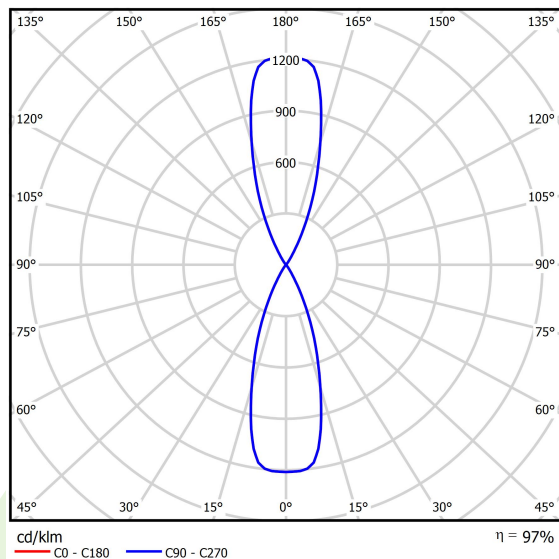

Produkt: KUBIK SLIM LED 2X1,7W 24°/4000K E IP65 25**Indeks:** 19.3154.0005.25

Opis

Oprawa architektoniczna przeznaczona do oświetlenia elewacji budynków, tworzenia efektów świetlnych. Korpus wykonany z aluminium malowanego specjalną farbą fasadową odporną na warunki atmosferyczne. Energooszczędna oprawa, w której wykorzystane zostały komponenty renomowanych firm. Możliwość zastosowania różnych kolorów LED na specjalne życzenie Klienta. Ergonomiczne kształty oprawy pozwalają na zastosowanie oprawy Kubik niemalże w każdym budynku. Bardzo łatwy montaż i dostęp do wnętrza. Oprawa charakteryzuje się wysokim stopniem ochrony przed wnikaniem ciał stałych i wody IP65, co czyni tę oprawę ciekawym rozwiązaniem dekoracyjnym podkreślającym architekturę oświetlanego obiektu. Oprawę Slim względem wersji standardowej charakteryzuje mniejsza wysokość. Kubik Slim LED jest bardziej smukły, a co za tym idzie odstaaje od ściany na jedyne 5 cm.

Informacje o produkcie

Kategoria	Oprawy zewnętrzne
Rodzina	KUBIK SLIM LED
Nazwa	KUBIK SLIM LED 2X1,7W 24°/4000K E IP65 25
Indeks	19.3154.0005.25

Dane świetlne i elektryczne

Typ źródła	LED
Strumień LED [lm]	304
Moc LED [W]	3
Strumień oprawy [lm]	293
Moc oprawy [W]	5
Skuteczność świetlna oprawy [lm/W]	58,6
Temperatura barwowa [K]	4000
CRI	>80
Kąt rozsyłu światła [°]	(C0-C180) / (C90-C270) - 36° / 36°
Klasa ochrony	I
Stopień szczelności	IP65
Zasilanie	220..240 V, 50..60 Hz
Żywotność LED [h]	50000
Lx/By	L70/B50
Temperatura otoczenia [°C]	-25 ÷ 30
Zasilacz elektroniczny	standard (E)
Współczynnik mocy cos φ	>0,5
Obciążalność obwodów	80 (B10), 157 (B16), 265 (C10), 317 (C16)

Dane mechaniczne

Montaż	naścienny
Materiał	aluminium
Kolor	RAL 7016 (antracyt, metaliczna, drobna struktura)
Przesłona	poliwęglan transparentny
Odporność mechaniczna	IK09
Wymiary [mm]	100 x 54 x 100

Fotometria