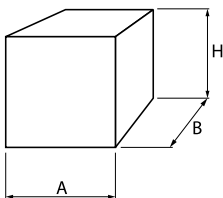

Informacje o produkcie

Kategoria	Oprawy zewnętrzne
Rodzina	KUBIK CEILING SHORT LED
Nazwa	KUBIK CEILING SHORT LED 2X2,4W PC 3000K E IP65 21
Indeks	19.3150.0003.21

Dane świetlne i elektryczne

Typ źródła	LED
Strumień LED [lm]	310
Moc LED [W]	5
Strumień oprawy [lm]	132
Moc oprawy [W]	7
Skuteczność świetlna oprawy [lm/W]	18,9
Temperatura barwowa [K]	3000
CRI	>80
Kąt rozsyłu światła [°]	(C0-C180) / (C90-C270) - 111,4° / 111,4°
Klasa ochrony	I
Stopień szczelności	IP65
Zasilanie	220..240 V, 50..60 Hz
Żywotność LED [h]	50000
Lx/By	L70/B50
Temperatura otoczenia [°C]	-25 ÷ 30
Zasilacz elektroniczny	standard (E)
Współczynnik mocy cos φ	>0,5
Obciążalność obwodów	80 (B10), 157 (B16), 265 (C10), 317 (C16)

Dane mechaniczne

Montaż	nastropowy
Materiał	aluminium
Kolor	RAL 9006 (szary, metaliczna, drobna struktura)
Przesłona	PC (poliwęglan opalizowany)
Odporność mechaniczna	IK04
Waga [kg]	0,5
Wymiary [mm]	100 x 100 x 120