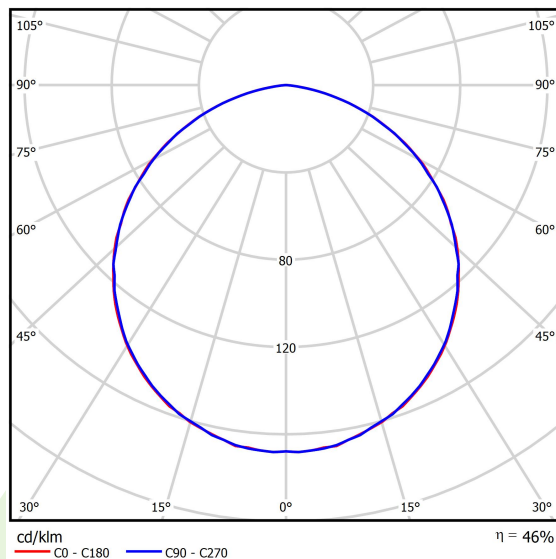

Fotometria

Tolerancja strumienia świetlnego +/- 10%. Tolerancja mocy +/- 10%.
Dane techniczne mogą ulec zmianie. Zdjęcia opraw mogą odbiegać od rzeczywistości.
Data ostatniej aktualizacji: 20-09-2021