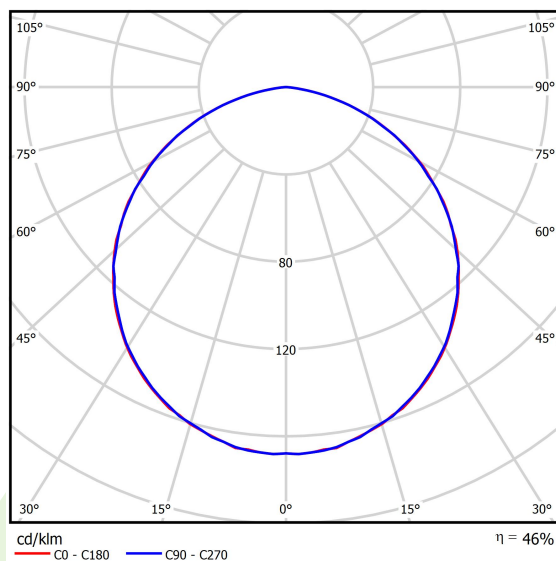

Fotometria

Tolerancja strumienia świetlnego +/- 10%. Tolerancja mocy +/- 10%.
Dane techniczne mogą ulec zmianie. Zdjęcia opraw mogą odbiegać od rzeczywistości.
Data ostatniej aktualizacji: 01-10-2024