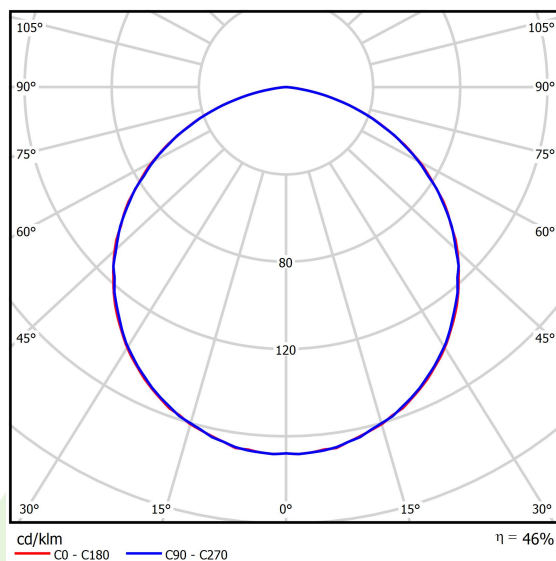

Informacje o produkcie

Kategoria	Oprawy zewnętrzne
Rodzina	KUBIK CEILING LED
Nazwa	KUBIK CEILING LED 1800 PC 3000K E 04 IP44
Indeks	19.3149.0001.04

Dane świetlne i elektryczne

Typ źródła	LED
Strumień LED [lm]	2200
Moc LED [W]	11,1
Strumień oprawy [lm]	1022
Moc oprawy [W]	12,5
Skuteczność świetlna oprawy [lm/W]	81,8
Temperatura barwowa [K]	3000
CRI	85
SDCM (źródła LED)	2
Kąt rozsyłu światła [°]	(C0-C180) / (C90-C270) - 111,4° / 111,4°
Klasa ochrony	I
Stopień szczelności	IP44
Zasilanie	220..240 V, 50..60 Hz
Żywotność LED [h]	95000 (1) / 100000 (2) / 100000 (3)
Lx/By	L90/B10 (1) / L80/B10 (2) / L70/B10 (3)
Temperatura otoczenia [°C]	-25 ÷ 30
Zasilacz elektroniczny	standard (E)
Współczynnik mocy cos φ	>0,95
Obciążalność obwodów	61 (B10), 98 (B16), 102 (C10), 164 (C16)

Dane mechaniczne

Montaż	nastropowy
Materiał	aluminium
Kolor	RAL 9005 (czarny)
Przesłona	PC (poliwęglan opalizowany)
Odporność mechaniczna	IK04
Waga [kg]	1
Wymiary [mm]	120 x 120 x 120

Fotometria

Tolerancja strumienia świetlnego +/- 10%. Tolerancja mocy +/- 10%.
Dane techniczne mogą ulec zmianie. Zdjęcia opraw mogą odbiegać od rzeczywistości.
Data ostatniej aktualizacji: 08-08-2024