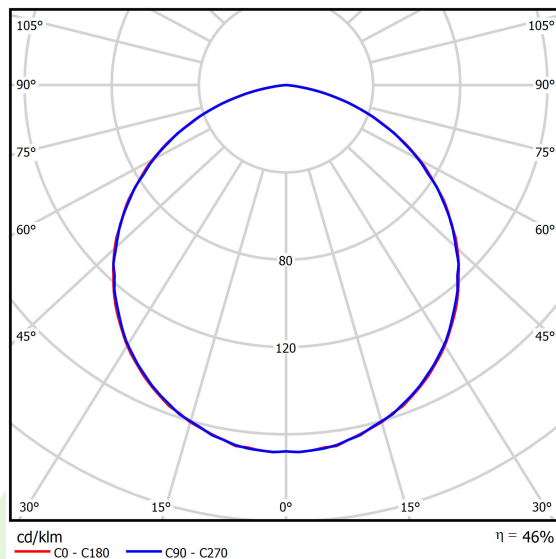

## Dane świetlne i elektryczne

Typ źródła	LED
Strumień LED [lm]	1730
Moc LED [W]	12
Strumień oprawy [lm]	803
Moc oprawy [W]	14
Skuteczność świetlna oprawy [lm/W]	57
Temperatura barwowa [K]	3000
CRI	85
SDCM (źródła LED)	2
Kąt rozsyłu światła [°]	(C0-C180) / (C90-C270) - 111,4° / 111,4°
Klasa ochrony	I
Stopień szczelności	IP44
Zasilanie	220..240 V, 50..60 Hz
Żywotność LED [h]	100000
Lx/By	L80/B10
Temperatura otoczenia [°C]	-25 ÷ 30
Zasilacz elektroniczny	standard (E)
Współczynnik mocy cos φ	>0,95

## Dane mechaniczne

Montaż	nastropowy
Materiał	aluminium
Kolor	RAL 9005 (czarny)
Przesłona	PC (poliwęglan opalizowany)
Odporność mechaniczna	IK04
Waga [kg]	1
Wymiary [mm]	120 x 120 x 120

Fotometria

Tolerancja strumienia świetlnego +/- 10%. Tolerancja mocy +/- 10%.  
Dane techniczne mogą ulec zmianie. Zdjęcia opraw mogą odbiegać od rzeczywistości.  
Data ostatniej aktualizacji: 21-10-2021