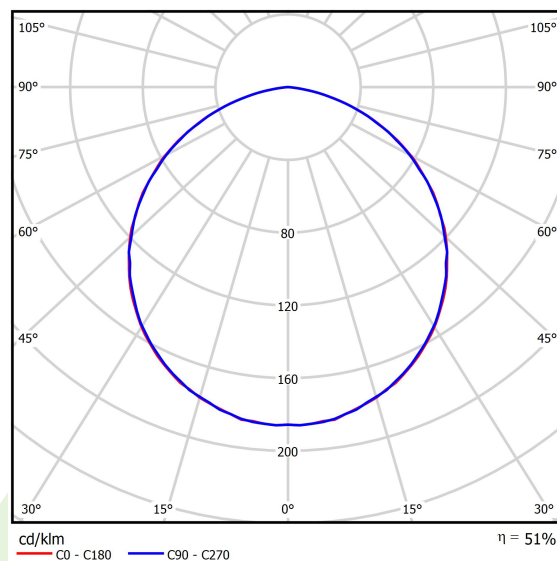

Produkt: KUBIK CEILING ECO LED 2X GU10 IP54 34**Indeks:** 19.3148.0002.34

Opis

Oprawa architektoniczna przeznaczona do montażu na stropie. Korpus wykonany z aluminium. Wymienne źródła światła o popularnym trzonku GU10. Ergonomiczne kształty oprawy pozwalają na zastosowanie oprawy KUBIK niemalże w każdym budynku. Bardzo łatwy montaż. Oprawa o stopniu szczelności IP54.

Informacje o produkcie

Kategoria	Oprawy zewnętrzne
Rodzina	KUBIK CEILING ECO LED
Nazwa	KUBIK CEILING ECO LED 2X GU10 IP54 34
Indeks	19.3148.0002.34

Dane świetlne i elektryczne

Typ źródła	RETROFIT GU10 (brak w komplecie)
Strumień LED [lm]	w zależności od użytego źródła światła
Moc LED [W]	w zależności od użytego źródła światła
Strumień oprawy [lm]	w zależności od użytego źródła światła
Moc oprawy [W]	w zależności od użytego źródła światła
Skuteczność świetlna oprawy [lm/W]	w zależności od użytego źródła światła
Temperatura barwowa [K]	w zależności od użytego źródła światła
CRI	w zależności od użytego źródła światła
SDCM (źródła LED)	w zależności od użytego źródła światła
Kąt rozsyłu światła [°]	(C0-C180) / (C90-C270) - 111,4° / 111,4°
Klasa ochrony	I
Stopień szczelności	IP54
Zasilanie	220..240 V, 50..60 Hz
Żywotność LED [h]	w zależności od użytego źródła światła
Lx/By	w zależności od użytego źródła światła
Zasilacz elektroniczny	brak

Dane mechaniczne

Montaż	nastropowy
Materiał	aluminium
Kolor	RAL 9016 (biały)
Przesłona	PC (poliwęglan opalizowany)
Odporność mechaniczna	IK04
Wymiary [mm]	200 x 120 x 120

Fotometria

Tolerancja strumienia świetlnego +/- 10%. Tolerancja mocy +/- 10%.
Dane techniczne mogą ulec zmianie. Zdjęcia opraw mogą odbiegać od rzeczywistości.
Data ostatniej aktualizacji: 12-01-2022