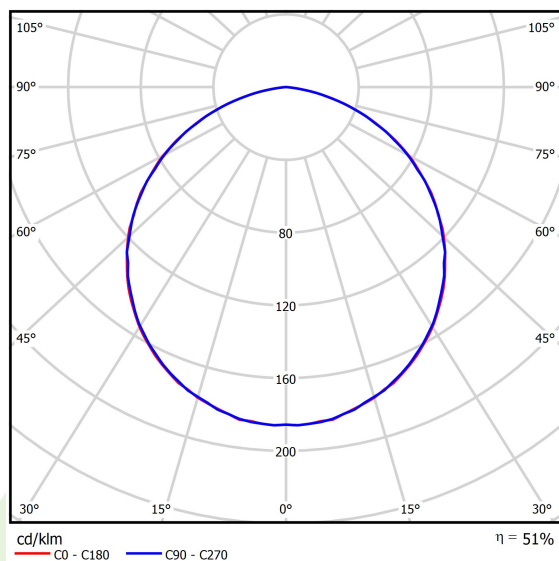

Fotometria

Tolerancja strumienia świetlnego +/- 10%. Tolerancja mocy +/- 10%.
Dane techniczne mogą ulec zmianie. Zdjęcia opraw mogą odbiegać od rzeczywistości.
Data ostatniej aktualizacji: 02-07-2022