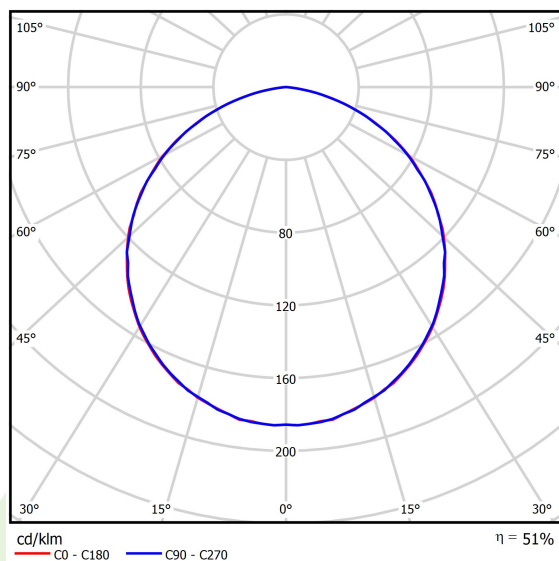

Produkt: KUBIK CEILING ECO LED 2X GU10 IP54 04**Indeks:** 19.3148.0002.04

Opis

Oprawa architektoniczna przeznaczona do montażu na stropie. Korpus wykonany z aluminium. Wymienne źródła światła o popularnym trzonku GU10. Ergonomiczne kształty oprawy pozwalają na zastosowanie oprawy KUBIK niemalże w każdym budynku. Bardzo łatwy montaż. Oprawa o stopniu szczelności IP54.

Informacje o produkcie

Kategoria	Oprawy zewnętrzne
Rodzina	KUBIK CEILING ECO LED
Nazwa	KUBIK CEILING ECO LED 2X GU10 IP54 04
Indeks	19.3148.0002.04

Dane świetlne i elektryczne

Typ źródła	RETROFIT GU10 (brak w komplecie)
Strumień LED [lm]	w zależności od użytego źródła światła
Moc LED [W]	w zależności od użytego źródła światła
Strumień oprawy [lm]	w zależności od użytego źródła światła
Moc oprawy [W]	w zależności od użytego źródła światła
Skuteczność świetlna oprawy [lm/W]	w zależności od użytego źródła światła
Temperatura barwowa [K]	w zależności od użytego źródła światła
CRI	w zależności od użytego źródła światła
SDCM (źródła LED)	w zależności od użytego źródła światła
Kąt rozsyłu światła [°]	(C0-C180) / (C90-C270) - 111,4° / 111,4°
Klasa ochrony	I
Stopień szczelności	IP54
Zasilanie	220..240 V, 50..60 Hz
Żywotność LED [h]	w zależności od użytego źródła światła
Lx/By	w zależności od użytego źródła światła
Zasilacz elektroniczny	brak

Dane mechaniczne

Montaż	nastropowy
Materiał	aluminium
Kolor	RAL 9005 (czarny)
Przesłona	PC (poliwęglan opalizowany)
Odporność mechaniczna	IK04
Waga [kg]	1,17
Wymiary [mm]	200 x 120 x 120

Fotometria

Tolerancja strumienia świetlnego +/- 10%. Tolerancja mocy +/- 10%.
Dane techniczne mogą ulec zmianie. Zdjęcia opraw mogą odbiegać od rzeczywistości.
Data ostatniej aktualizacji: 22-10-2024