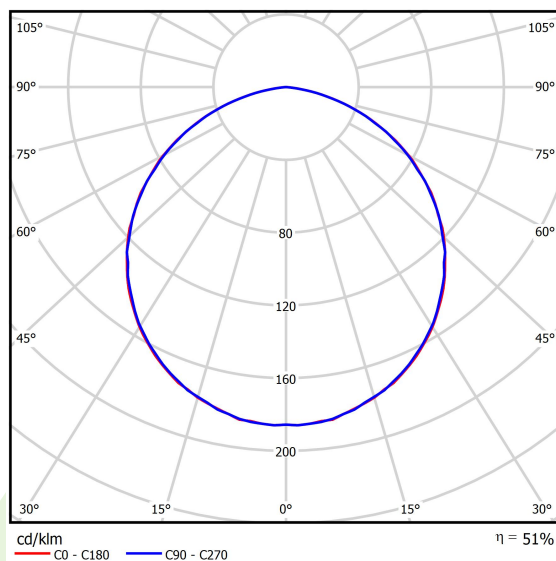

Produkt: KUBIK CEILING ECO LED 1X GU10 IP54 34**Indeks:** 19.3148.0001.34

Opis

Oprawa architektoniczna przeznaczona do montażu na stropie. Korpus wykonany z aluminium. Wymienne źródła światła o popularnym trzonku GU10. Ergonomiczne kształty oprawy pozwalają na zastosowanie oprawy KUBIK niemalże w każdym budynku. Bardzo łatwy montaż. Oprawa o stopniu szczelności IP54.

Informacje o produkcie

Kategoria	Oprawy zewnętrzne
Rodzina	KUBIK CEILING ECO LED
Nazwa	KUBIK CEILING ECO LED 1X GU10 IP54 34
Indeks	19.3148.0001.34

Dane świetlne i elektryczne

Typ źródła	RETROFIT GU10 (brak w komplecie)
Strumień LED [lm]	w zależności od użytego źródła światła
Moc LED [W]	w zależności od użytego źródła światła
Strumień oprawy [lm]	w zależności od użytego źródła światła
Moc oprawy [W]	w zależności od użytego źródła światła
Skuteczność świetlna oprawy [lm/W]	w zależności od użytego źródła światła
Temperatura barwowa [K]	w zależności od użytego źródła światła
CRI	w zależności od użytego źródła światła
SDCM (źródła LED)	w zależności od użytego źródła światła
Kąt rozsyłu światła [°]	(C0-C180) / (C90-C270) - 111,4° / 111,4°
Klasa ochrony	I
Stopień szczelności	IP54
Zasilanie	220..240 V, 50..60 Hz
Żywotność LED [h]	w zależności od użytego źródła światła
Lx/By	w zależności od użytego źródła światła
Zasilacz elektroniczny	brak

Dane mechaniczne

Montaż	nastropowy
Materiał	aluminium
Kolor	RAL 9016 (biały)
Przesłona	PC (poliwęglan opalizowany)
Odporność mechaniczna	IK04
Waga [kg]	0,85
Wymiary [mm]	120 x 120 x 120

Fotometria

Tolerancja strumienia świetlnego +/- 10%. Tolerancja mocy +/- 10%.
Dane techniczne mogą ulec zmianie. Zdjęcia opraw mogą odbiegać od rzeczywistości.
Data ostatniej aktualizacji: 22-10-2024