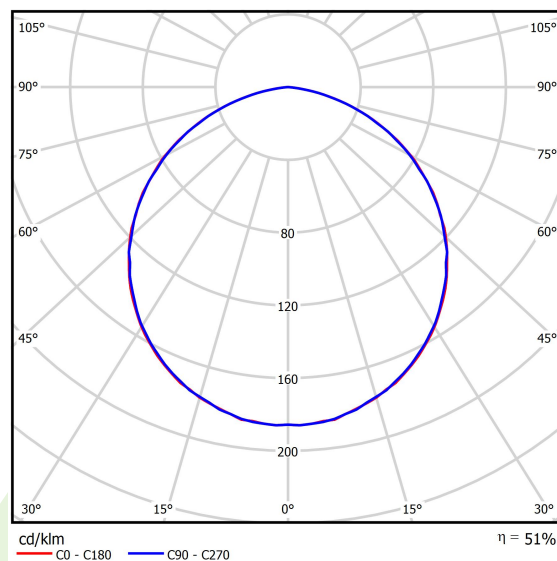

Fotometria

Tolerancja strumienia świetlnego +/- 10%. Tolerancja mocy +/- 10%.
Dane techniczne mogą ulec zmianie. Zdjęcia opraw mogą odbiegać od rzeczywistości.
Data ostatniej aktualizacji: 12-01-2022