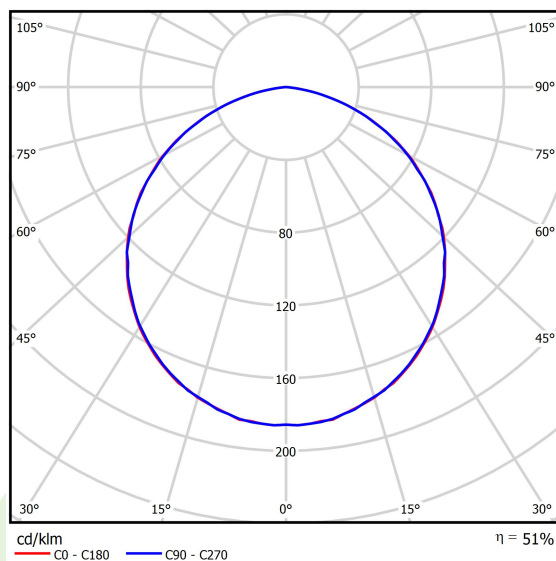

Informacje o produkcie

Kategoria	Oprawy zewnętrzne
Rodzina	KUBIK CEILING ECO LED
Nazwa	KUBIK CEILING ECO LED 1X GU10 IP54 04
Indeks	19.3148.0001.04

Dane świetlne i elektryczne

Typ źródła	RETROFIT GU10 (brak w komplecie)
Strumień LED [lm]	w zależności od użytego źródła światła
Moc LED [W]	w zależności od użytego źródła światła
Strumień oprawy [lm]	w zależności od użytego źródła światła
Moc oprawy [W]	w zależności od użytego źródła światła
Skuteczność świetlna oprawy [lm/W]	w zależności od użytego źródła światła
Temperatura barwowa [K]	w zależności od użytego źródła światła
CRI	w zależności od użytego źródła światła
SDCM (źródła LED)	w zależności od użytego źródła światła
Kąt rozsyłu światła [°]	(C0-C180) / (C90-C270) - 111,4° / 111,4°
Klasa ochrony	I
Stopień szczelności	IP54
Zasilanie	220..240 V, 50..60 Hz
Żywotność LED [h]	w zależności od użytego źródła światła
Lx/By	w zależności od użytego źródła światła
Zasilacz elektroniczny	brak

Dane mechaniczne

Montaż	nastropowy
Materiał	aluminium
Kolor	RAL 9005 (czarny)
Przesłona	PC (poliwęglan opalizowany)
Odporność mechaniczna	IK04
Wymiary [mm]	120 x 120 x 120

Fotometria

Tolerancja strumienia świetlnego +/- 10%. Tolerancja mocy +/- 10%.
Dane techniczne mogą ulec zmianie. Zdjęcia opraw mogą odbiegać od rzeczywistości.
Data ostatniej aktualizacji: 02-07-2022