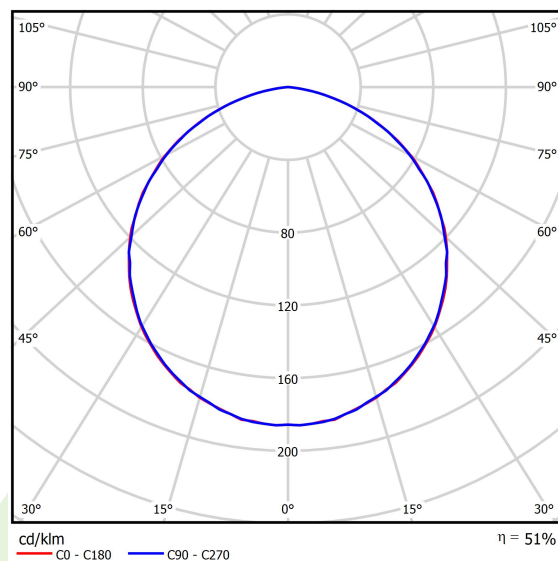

Produkt: KUBIK CEILING ECO LED 1X GU10 IP54 04**Indeks:** 19.3148.0001.04

Opis

Oprawa architektoniczna przeznaczona do montażu na stropie. Korpus wykonany z aluminium. Wymienne źródła światła o popularnym trzonku GU10. Ergonomiczne kształty oprawy pozwalają na zastosowanie oprawy KUBIK niemalże w każdym budynku. Bardzo łatwy montaż. Oprawa o stopniu szczelności IP54.

Informacje o produkcie

Kategoria	Oprawy zewnętrzne
Rodzina	KUBIK CEILING ECO LED
Nazwa	KUBIK CEILING ECO LED 1X GU10 IP54 04
Indeks	19.3148.0001.04

Dane świetlne i elektryczne

Typ źródła	RETROFIT GU10 (brak w komplecie)
Strumień LED [lm]	w zależności od użytego źródła światła
Moc LED [W]	w zależności od użytego źródła światła
Strumień oprawy [lm]	w zależności od użytego źródła światła
Moc oprawy [W]	w zależności od użytego źródła światła
Skuteczność świetlna oprawy [lm/W]	w zależności od użytego źródła światła
Temperatura barwowa [K]	w zależności od użytego źródła światła
CRI	w zależności od użytego źródła światła
SDCM (źródła LED)	w zależności od użytego źródła światła
Kąt rozsyłu światła [°]	(C0-C180) / (C90-C270) - 111,4° / 111,4°
Klasa ochrony	I
Stopień szczelności	IP54
Zasilanie	220..240 V, 50..60 Hz
Żywotność LED [h]	w zależności od użytego źródła światła
Lx/By	w zależności od użytego źródła światła
Zasilacz elektroniczny	brak

Dane mechaniczne

Montaż	nastropowy
Materiał	aluminium
Kolor	RAL 9005 (czarny)
Przesłona	PC (poliwęglan opalizowany)
Odporność mechaniczna	IK04
Waga [kg]	0,8
Wymiary [mm]	120 x 120 x 120

Fotometria

Tolerancja strumienia świetlnego +/- 10%. Tolerancja mocy +/- 10%.
Dane techniczne mogą ulec zmianie. Zdjęcia opraw mogą odbiegać od rzeczywistości.
Data ostatniej aktualizacji: 31-01-2025