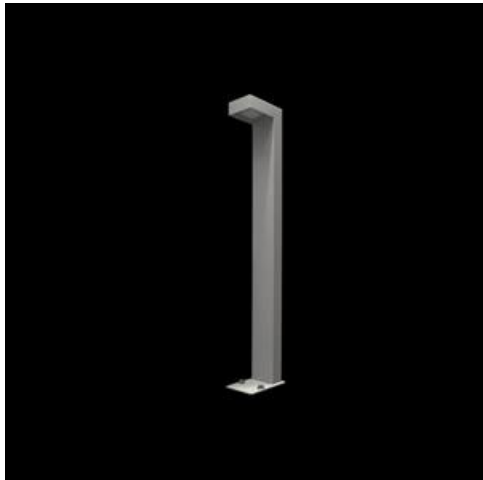

Produkt: KUBIK 1D 1800 SYM E IP65 840 25 / L-900**Indeks:** 19.3146.0007.25

Opis

Oprawa zewnętrzna do montażu do podłoża na dedykowanym fundamencie. Produkt wyposażony w wysokowydajne, energooszczędne źródło LED najnowszej generacji. Moduł LED jest doszczelniony specjalną soczewką zapewniającą jednocześnie optymalny dla tej oprawy szeroki rozsył. Obudowa odporna na korozję, wykonana z aluminium lakierowanego farbą fasadową. Produkt przeznaczony do dekoracyjnego oświetlenia ścieżek spacerowych, parków, terenów rekreacyjnych, obszarów mieszkalnych, ogrodów, terenów działkowych. Stopień ochrony przed wnikaniem ciał stałych, pyłu i wilgoci: IP65.

Informacje o produkcie

Kategoria	Oprawy zewnętrzne
Rodzina	KUBIK 1D LED
Nazwa	KUBIK 1D 1800 SYM E IP65 840 25 / L-900
Indeks	19.3146.0007.25
EAN	5902107157098

Dane świetlne i elektryczne

Typ źródła	LED
Strumień LED [lm]	1800
Moc LED [W]	13
Strumień oprawy [lm]	804
Moc oprawy [W]	14
Skuteczność świetlna oprawy [lm/W]	57,4
Temperatura barwowa [K]	4000
CRI	>80
SDCM (źródła LED)	2
Kąt rozsyłu światła [°]	rozsył asymetryczny
Klasa ochrony	I
Stopień szczelności	IP65
Zasilanie	220..240 V, 50..60 Hz
Żywotność LED [h]	100000
Lx/By	L80/B10
Temperatura otoczenia [°C]	-25 ÷ 50
Zasilacz elektroniczny	standard (E)
Współczynnik mocy cos φ	>0,95
Obciążalność obwodów	15 (B10), 25 (B16), 25 (C10), 40 (C16)

Dane mechaniczne

Montaż	stożący
Materiał	aluminium
Kolor	RAL 7016 (antracyt, metaliczna, drobna struktura)
Przesłona	brak
Odporność mechaniczna	IK03
Waga [kg]	2,3
Wymiary [mm]	152 x 120 x 900

Fotometria