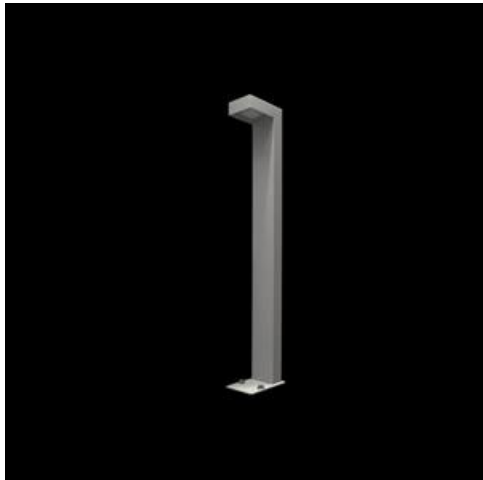

Produkt: KUBIK 1D 1800 SYM E IP65 840 25 / L-900**Indeks:** 19.3146.0007.25

Opis

Oprawa zewnętrzna do montażu do podłoża na dedykowanym fundamencie. Produkt wyposażony w wysokowydajne, energooszczędne źródło LED najnowszej generacji. Moduł LED jest doszczelniony specjalną soczewką zapewniającą jednocześnie optymalny dla tej oprawy szeroki rozsył. Obudowa odporna na korozję, wykonana z aluminium lakierowanego farbą fasadową. Produkt przeznaczony do dekoracyjnego oświetlenia ścieżek spacerowych, parków, terenów rekreacyjnych, obszarów mieszkalnych, ogrodów, terenów działkowych. Stopień ochrony przed wnikaniem ciał stałych, pyłu i wilgoci: IP65.

Informacje o produkcie

Kategoria	Oprawy zewnętrzne
Rodzina	KUBIK 1D LED
Nazwa	KUBIK 1D 1800 SYM E IP65 840 25 / L-900
Indeks	19.3146.0007.25
EAN	5902107157098

Dane świetlne i elektryczne

Typ źródła	LED
Strumień LED [lm]	1800
Moc LED [W]	13
Strumień oprawy [lm]	804
Moc oprawy [W]	14
Skuteczność świetlna oprawy [lm/W]	57,4
Temperatura barwowa [K]	4000
CRI	>80
SDCM (źródła LED)	2
Kąt rozsyłu światła [°]	rozsył asymetryczny
Klasa ochrony	I
Stopień szczelności	IP65
Zasilanie	220..240 V, 50..60 Hz
Żywotność LED [h]	100000
Lx/By	L80/B10
Temperatura otoczenia [°C]	-25 ÷ 50
Zasilacz elektroniczny	standard (E)
Współczynnik mocy cos φ	>0,95
Obciążalność obwodów	15 (B10), 25 (B16), 25 (C10), 40 (C16)

Dane mechaniczne

Montaż	stojący
Materiał	aluminium
Kolor	RAL 7016 (antracyt, metaliczna, drobna struktura)
Przesłona	brak
Odporność mechaniczna	IK03
Waga [kg]	2,3
Wymiary [mm]	152 x 120 x 900

Fotometria