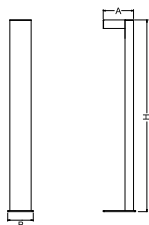

Informacje o produkcie

Kategoria	Oprawy zewnętrzne
Rodzina	KUBIK 1D LED
Nazwa	KUBIK 1D 1800 SYM E IP65 840 25 / L-900
Indeks	19.3146.0007.25
EAN	5902107157098

Dane świetlne i elektryczne

Typ źródła	LED
Strumień LED [lm]	1800
Moc LED [W]	13
Strumień oprawy [lm]	804
Moc oprawy [W]	14
Skuteczność świetlna oprawy [lm/W]	57,4
Temperatura barwowa [K]	4000
CRI	>80
SDCM (źródła LED)	2
Kąt rozsyłu światła [°]	rozsył asymetryczny
Klasa ochrony	I
Stopień szczelności	IP65
Zasilanie	220..240 V, 50..60 Hz
Żywotność LED [h]	100000
Lx/By	L80/B10
Temperatura otoczenia [°C]	-25 ÷ 50
Zasilacz elektroniczny	standard (E)
Współczynnik mocy cos φ	>0,95
Obciążalność obwodów	15 (B10), 25 (B16), 25 (C10), 40 (C16)

Dane mechaniczne

Montaż	stojący
Materiał	aluminium
Kolor	RAL 7016 (antracyt, metaliczna, drobna struktura)
Przesłona	brak
Odporność mechaniczna	IK03
Waga [kg]	2,3
Wymiary [mm]	152 x 120 x 900

Fotometria