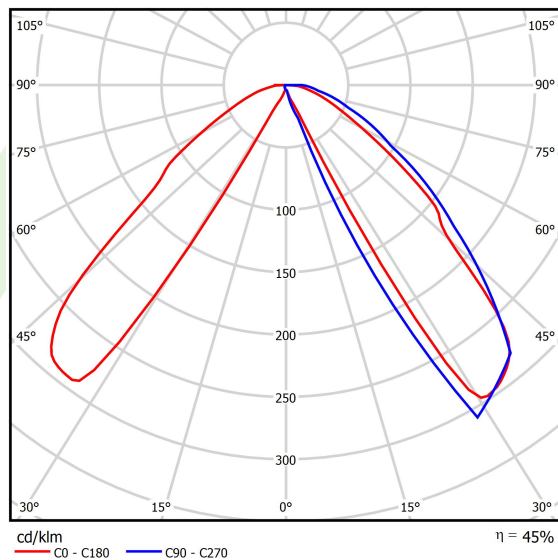

Dane mechaniczne

Montaż	stojący
Materiał	aluminium
Kolor	RAL 7016 (antracyt, metaliczna, drobna struktura)
Przesłona	brak
Odporność mechaniczna	IK03
Waga [kg]	2,3
Wymiary [mm]	152 x 120 x 900

Fotometria

Akcesoria

Indeks 20ROFUB0.311000

Nazwa [C] FUNDAMENT B-0