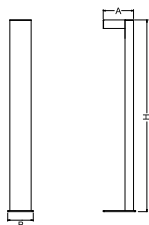

Informacje o produkcie

Kategoria	Oprawy zewnętrzne
Rodzina	KUBIK 1D LED
Nazwa	KUBIK 1D 1800 SYM E IP65 840 25 / L-900
Indeks	19.3146.0007.25
EAN	5902107157098

Dane świetlne i elektryczne

Typ źródła	LED
Strumień LED [lm]	1800
Moc LED [W]	13
Strumień oprawy [lm]	804
Moc oprawy [W]	14
Skuteczność świetlna oprawy [lm/W]	57,4
Temperatura barwowa [K]	4000
CRI	>80
SDCM (źródła LED)	2
Kąt rozsyłu światła [°]	rozsył asymetryczny
Klasa ochrony	I
Stopień szczelności	IP65
Zasilanie	220..240 V, 50..60 Hz
Żywotność LED [h]	100000
Lx/By	L80/B10
Temperatura otoczenia [°C]	-25 ÷ 50
Zasilacz elektroniczny	standard (E)
Współczynnik mocy cos φ	>0,95
Obciążalność obwodów	15 (B10), 25 (B16), 25 (C10), 40 (C16)

Dane mechaniczne

Montaż	stożący
Materiał	aluminium
Kolor	RAL 7016 (antracyt, metaliczna, drobna struktura)
Przesłona	brak
Odporność mechaniczna	IK03
Waga [kg]	2,3
Wymiary [mm]	152 x 120 x 900

Fotometria