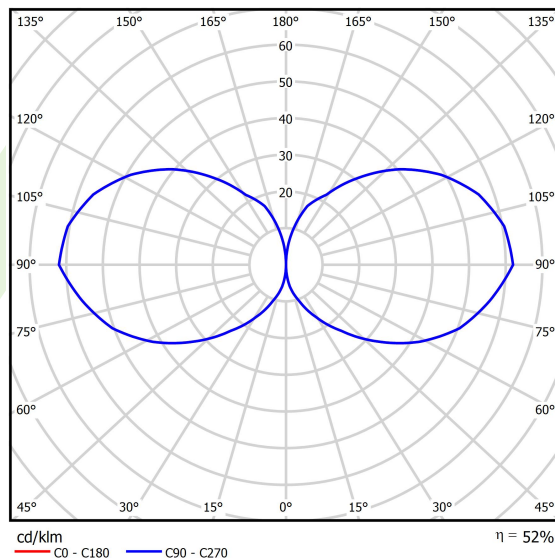

## Dane świetlne i elektryczne

Typ źródła	LED
Strumień LED [lm]	11200
Moc LED [W]	112
Strumień oprawy [lm]	5867
Moc oprawy [W]	125
Skuteczność świetlna oprawy [lm/W]	46,9
Temperatura barwowa [K]	4000
CRI	>80
SDCM (źródła LED)	3
Kąt rozsyłu światła [°]	(C0-C180) / (C90-C270) - 86° / 86,8°
Klasa ochrony	I
Stopień szczelności	IP65
Zasilanie	220..240 V, 50..60 Hz
Żywotność LED [h]	36000
Lx/By	L70/B50
Temperatura otoczenia [°C]	-25 ÷ 30
Zasilacz elektroniczny	standard (E)
Współczynnik mocy cos φ	>0,95
Obciążalność obwodów	10 (B10), 16 (B16), 17 (C10), 29 (C16)

## Fotometria