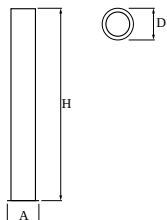

## Beschreibung

Außenbeleuchtung. Montageart: Pollerleuchte. Gehäuse aus Aluminium. Farbe - RAL 9005 (schwarz). Abmessungen: 300 x 300 x 3045 mm. Gewicht 17,25 kg. Abdeckung: Acrilsatin. Der Wirkungsgrad des optischen Systems ist 52,38%. Abstrahlwinkel: (C0-C180) / (C90-C270) - 86° / 86,8°. Lichtquelle: LED. Farbtemperatur 4000 K. SDCM=3. CRI>80. Lebensdauer: 36000 h L70/B50. Leuchtenlichtstrom: 3981 lm. Gesamtleistungsaufnahme: 85 W. Leuchten Lichtausbeute: 46,8 lm/W. Vorschaltgerät: Ein/Aus (E). Netzspannung 220..240 V, 50..60 Hz. Leistungsfaktor cosφ: >0,95. Belastbarkeit der Schaltung: 10 (B10), 16 (B16), 17 (C10), 29 (C16). Umgebungstemperatur: -25 ÷ 30° C. Schutzart: IP65. Stoßfestigkeitsgrad: IK10. Schutzklasse: I.

## Technische Daten

Montageart	<b>Pollerleuchte</b>
Leuchtenkörper	<b>Aluminium</b>
Leuchtenfarbe	<b>RAL 9005 (schwarz)</b>
Abdeckung	<b>Acrilsatin</b>
Stoßfestigkeitsgrad	<b>IK10</b>
Gewicht [kg]	<b>17,25</b>
Abmessungen [mm]	<b>300 x 300 x 3045</b>