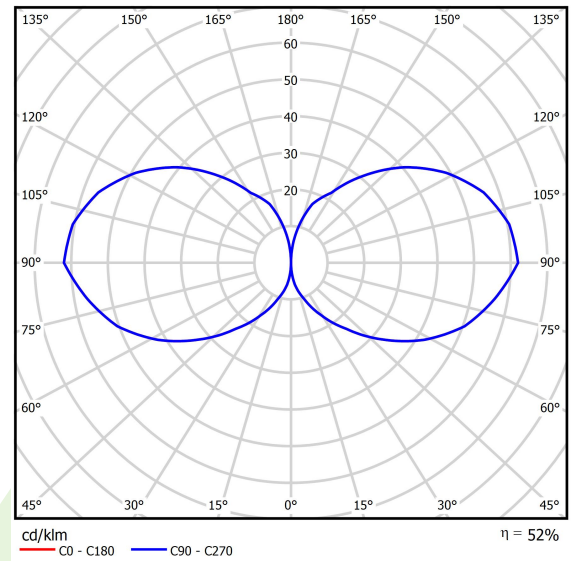

## Beschreibung

Außenbeleuchtung. Montageart: Pollerleuchte. Gehäuse aus Aluminium. Farbe - RAL 9005 (schwarz). Abmessungen: 300 x 300 x 3045 mm. Gewicht 17,25 kg. Abdeckung: Acrilsatin. Der Wirkungsgrad des optischen Systems ist 52,38%. Abstrahlwinkel: (C0-C180) / (C90-C270) - 86° / 86,8°. Lichtquelle: LED. Farbtemperatur 4000 K. SDCM=3. CRI>80. Lebensdauer: 36000 h L70/B50. Leuchtenlichtstrom: 3981 lm. Gesamtleistungsaufnahme: 85 W. Leuchten Lichtausbeute: 46,8 lm/W. Vorschaltgerät: Ein/Aus (E). Netzspannung 220..240 V, 50..60 Hz. Leistungsfaktor cosφ: >0,95. Belastbarkeit der Schaltung: 10 (B10), 16 (B16), 17 (C10), 29 (C16). Umgebungstemperatur: -25 ÷ 30° C. Schutzart: IP65. Stoßfestigkeitsgrad: IK10. Schutzklasse: I.

## Technische Daten

Lichtquelle	<b>LED</b>
LED-Lichtstrom [lm]	<b>7600</b>
LED-Leistung [W]	<b>76</b>
Leuchtenlichtstrom [lm]	<b>3981</b>
Gesamtleistungsaufnahme [W]	<b>85</b>
Leuchten Lichtausbeute [lm/W]	<b>46,8</b>
Farbtemperatur [K]	<b>4000</b>
CRI	<b>&gt;80</b>
SDCM (LED-Quellen)	<b>3</b>
Abstrahlwinkel [°]	<b>(C0-C180) / (C90-C270) - 86° / 86,8°</b>
Schutzklasse	<b>I</b>
Schutzart	<b>IP65</b>
Netzspannung	<b>220..240 V, 50..60 Hz</b>
Lebensdauer [h]	<b>36000</b>
Lx/By	<b>L70/B50</b>
Umgebungstemperatur [°C]	<b>-25 ÷ 30</b>
Betriebsgerät	<b>Ein/Aus (E)</b>
Leistungsfaktor cos φ	<b>&gt;0,95</b>
Belastbarkeit der Schaltung	<b>10 (B10), 16 (B16), 17 (C10), 29 (C16)</b>

## Technische Daten

Montageart	<b>Pollerleuchte</b>
Leuchtenkörper	<b>Aluminium</b>
Leuchtenfarbe	<b>RAL 9005 (schwarz)</b>
Abdeckung	<b>Acrilsatin</b>
Stoßfestigkeitsgrad	<b>IK10</b>
Gewicht [kg]	<b>17,25</b>
Abmessungen [mm]	<b>300 x 300 x 3045</b>

## Lichtverteilung