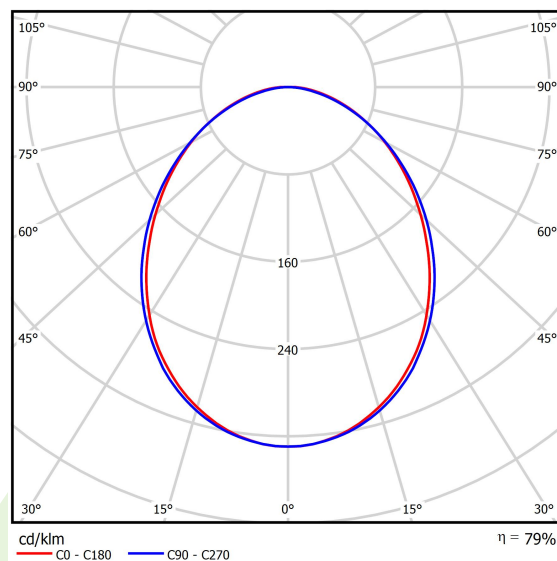

Informacje o produkcie

Kategoria	Oprawy nastrokowe
Rodzina	ONLINE LED LINE
Nazwa	ONLINE LED 17600 PLX E 24 840 LINE-EL / L-2400
Indeks	19.3091.0053.24

Dane świetlne i elektryczne

Typ źródła	LED
Strumień LED [lm]	18261
Moc LED [W]	93,6
Strumień oprawy [lm]	14408
Moc oprawy [W]	100,5
Skuteczność świetlna oprawy [lm/W]	143,4
Temperatura barwowa [K]	4000
CRI	>80
SDCM (źródła LED)	3
Kąt rozsyłu światła [°]	(C0-C180) / (C90-C270) - 93,8° / 96,6°
Klasa ochrony	I
Stopień szczelności	IP20
Zasilanie	220..240 V, 50..60 Hz
Żywotność LED [h]	100000 (1) / 147000 (2)
Lx/By	L80/B10 (1) / L70/B50 (2)
Temperatura otoczenia [°C]	5 ÷ 30
Zasilacz elektroniczny	standard (E)
Współczynnik mocy cos φ	>0,95
Obciążalność obwodów	7 (B10), 12 (B16), 12 (C10), 19 (C16)

Dane mechaniczne

Montaż	nastropowy i na zwieszakach
Materiał	aluminium
Kolor	anodowane aluminium
Przesłona	PLX (opalizowane PMMA)
Odporność mechaniczna	IK04
Wymiary [mm]	2249 x 92 x 86

Fotometria

Akcesoria