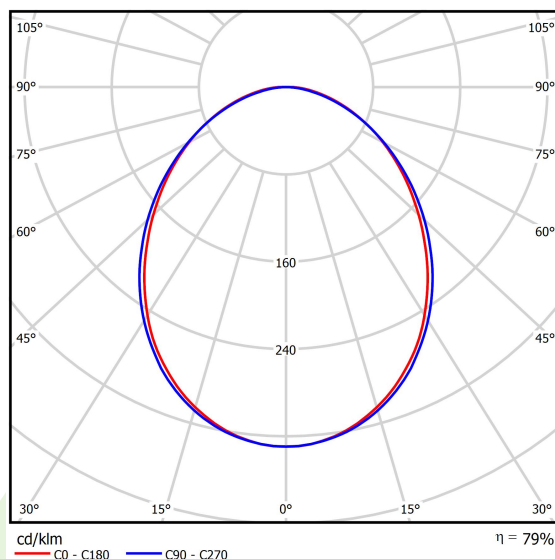

## Dane świetlne i elektryczne

Typ źródła	LED
Strumień LED [lm]	18261
Moc LED [W]	93,6
Strumień oprawy [lm]	14408
Moc oprawy [W]	100,5
Skuteczność świetlna oprawy [lm/W]	143,4
Temperatura barwowa [K]	4000
CRI	>80
SDCM (źródła LED)	3
Kąt rozsyłu światła [°]	(C0-C180) / (C90-C270) - 93,8° / 96,6°
Klasa ochrony	I
Stopień szczelności	IP20
Zasilanie	220..240 V, 50..60 Hz
Żywotność LED [h]	100000 (1) / 147000 (2)
Lx/By	L80/B10 (1) / L70/B50 (2)
Temperatura otoczenia [°C]	5 ÷ 30
Zasilacz elektroniczny	standard (E)
Współczynnik mocy cos φ	>0,95
Obciążalność obwodów	7 (B10), 12 (B16), 12 (C10), 19 (C16)

## Fotometria