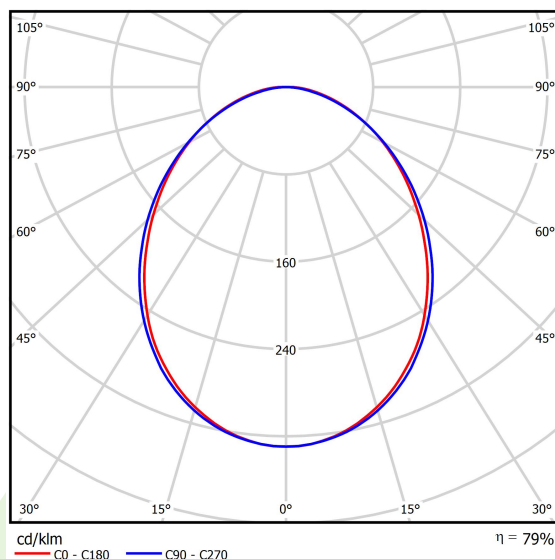

Produkt: ONLINE LED 17600 PLX E 34 830 LINE-S / L-2400**Indeks:** 19.3091.0052.34

Opis

Oprawa przystosowana do montażu na zwieszakach lub bezpośrednio na konstrukcji sufitu stałego. Korpus oprawy wykonany z anodowanego profilu aluminiowego. Oprawa wyposażona w wysokowydajne źródła światła LED. Przesłona wykonana z polimetakrylanu metylu w kolorze białym o przepuszczalności światła większej niż 70%. Optyka tworzy rozproszone światło w kształcie lambertowskim. Przesłona bez ramki montażowej, wyposażona w specjalnie uformowane zatrzaski pasujące do profilu aluminiowego oprawy. Oprawa o ochronie przed wnikaniem ciał stałych, pyłu i wilgoci - IP20.

Informacje o produkcie

Kategoria	Oprawy nastropowe
Rodzina	ONLINE LED LINE
Nazwa	ONLINE LED 17600 PLX E 34 830 LINE-S / L-2400
Indeks	19.3091.0052.34

Dane świetlne i elektryczne

Typ źródła	LED
Strumień LED [lm]	17622
Moc LED [W]	93,6
Strumień oprawy [lm]	13904
Moc oprawy [W]	100,5
Skuteczność świetlna oprawy [lm/W]	138,3
Temperatura barwowa [K]	3000
CRI	>80
SDCM (źródła LED)	3
Kąt rozsyłu światła [°]	(C0-C180) / (C90-C270) - 93,8° / 96,6°
Klasa ochrony	I
Stopień szczelności	IP20
Zasilanie	220..240 V, 50..60 Hz
Żywotność LED [h]	100000 (1) / 147000 (2)
Lx/By	L80/B10 (1) / L70/B50 (2)
Temperatura otoczenia [°C]	5 ÷ 30
Zasilacz elektroniczny	standard (E)
Współczynnik mocy cos φ	>0,95
Obciążalność obwodów	7 (B10), 12 (B16), 12 (C10), 19 (C16)

Dane mechaniczne

Montaż	nastropowy i na zwieszakach
Materiał	aluminium
Kolor	RAL 9016 (biały)
Przesłona	PLX (opalizowane PMMA)
Odporność mechaniczna	IK04
Wymiary [mm]	2244 x 92 x 86

Fotometria

Akcesoria

Indeks 19.3272.0301.34