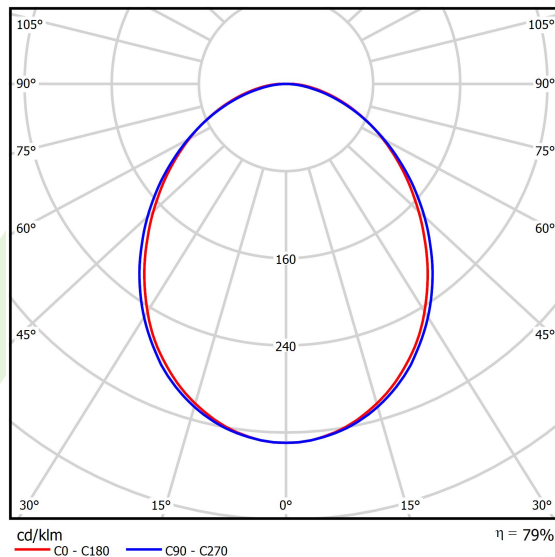

Informacje o produkcie

Kategoria	Oprawy nastropowe
Rodzina	ONLINE LED LINE
Nazwa	ONLINE LED 17600 PLX E 34 830 LINE-S / L-2400
Indeks	19.3091.0052.34
EAN	5901867474063

Dane świetlne i elektryczne

Typ źródła	LED
Strumień LED [lm]	17622
Moc LED [W]	93,6
Strumień oprawy [lm]	13904
Moc oprawy [W]	100,5
Skuteczność świetlna oprawy [lm/W]	138,3
Temperatura barwowa [K]	3000
CRI	>80
SDCM (źródła LED)	3
Kąt rozsyłu światła [°]	(C0-C180) / (C90-C270) - 93,8° / 96,6°
Klasa ochrony	I
Stopień szczelności	IP20
Zasilanie	220..240 V, 50..60 Hz
Żywotność LED [h]	100000 (1) / 147000 (2)
Lx/By	L80/B10 (1) / L70/B50 (2)
Temperatura otoczenia [°C]	5 ÷ 30
Zasilacz elektroniczny	standard (E)
Współczynnik mocy cos φ	>0,95
Obciążalność obwodów	7 (B10), 12 (B16), 12 (C10), 19 (C16)

Dane mechaniczne

Montaż	nastropowy i na zwieszakach
Materiał	aluminium
Kolor	RAL 9016 (biały)
Przesłona	PLX (opalizowane PMMA)
Odporność mechaniczna	IK04
Wymiary [mm]	2244 x 92 x 86

Fotometria

Akcesoria

Indeks 19.3272.0301.34