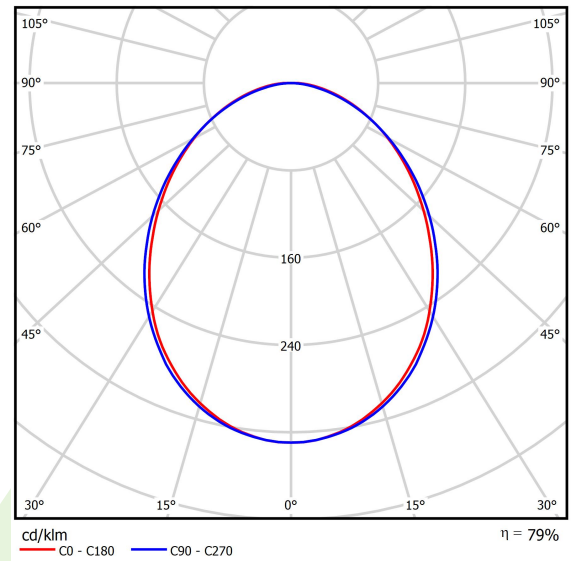

## Beschreibung

Innenbeleuchtung. Montageart: Anbau an der Decke oder an Aufhängebügeln. Gehäuse aus Aluminium. Farbe - RAL 9016 (weiß). Abmessungen: 2244 x 92 x 86 mm. Abdeckung: PLX (PMMA opal). Der Wirkungsgrad des optischen Systems ist 78,90%. Abstrahlwinkel: (C0-C180) / (C90-C270) - 93,8° / 96,6°. Lichtquelle: LED. Farbtemperatur 3000 K. SDCM=3. CRI>80. Lebensdauer: 100000 (1) / 147000 (2) h L80/B10 (1) / L70/B50 (2). Leuchtenlichtstrom: 13904 lm. Gesamtleistungsaufnahme: 100,5 W. Leuchten Lichtausbeute: 138,3 lm/W. Vorschaltgerät: Ein/Aus (E). Netzspannung 220..240 V, 50..60 Hz. Leistungsfaktor cosφ: >0,95. Belastbarkeit der Schaltung: 7 (B10), 12 (B16), 12 (C10), 19 (C16). Umgebungstemperatur: 5 ÷ 30° C. Schutzart: IP20. Stoßfestigkeitsgrad: IK04. Schutzklasse: I.

## Technische Daten

Lichtquelle	<b>LED</b>
LED-Lichtstrom [lm]	<b>17622</b>
LED-Leistung [W]	<b>93,6</b>
Leuchtenlichtstrom [lm]	<b>13904</b>
Gesamtleistungsaufnahme [W]	<b>100,5</b>
Leuchten Lichtausbeute [lm/W]	<b>138,3</b>
Farbtemperatur [K]	<b>3000</b>
CRI	<b>&gt;80</b>
SDCM (LED-Quellen)	<b>3</b>
Abstrahlwinkel [°]	<b>(C0-C180) / (C90-C270) - 93,8° / 96,6°</b>
Schutzklasse	<b>I</b>
Schutzart	<b>IP20</b>
Netzspannung	<b>220..240 V, 50..60 Hz</b>
Lebensdauer [h]	<b>100000 (1) / 147000 (2)</b>
Lx/By	<b>L80/B10 (1) / L70/B50 (2)</b>
Umgebungstemperatur [°C]	<b>5 ÷ 30</b>
Betriebsgerät	<b>Ein/Aus (E)</b>
Leistungsfaktor cos φ	<b>&gt;0,95</b>
Belastbarkeit der Schaltung	<b>7 (B10), 12 (B16), 12 (C10), 19 (C16)</b>

## Technische Daten

Montageart	<b>Anbau an der Decke oder an Aufhängebügeln</b>
Leuchtenkörper	<b>Aluminium</b>
Leuchtenfarbe	<b>RAL 9016 (weiß)</b>
Abdeckung	<b>PLX (PMMA opal)</b>
Stoßfestigkeitsgrad	<b>IK04</b>
Abmessungen [mm]	<b>2244 x 92 x 86</b>

## Lichtverteilung