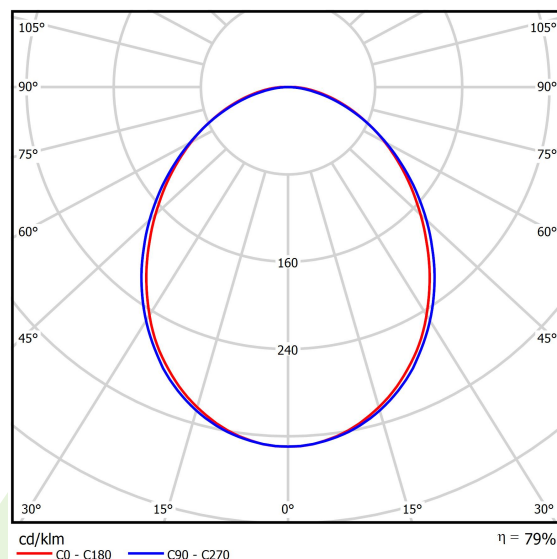

Informacje o produkcie

Kategoria	Oprawy nastropowe
Rodzina	ONLINE LED LINE
Nazwa	ONLINE LED 17600 PLX E 24 830 LINE-S / L-2400
Indeks	19.3091.0052.24

Dane świetlne i elektryczne

Typ źródła	LED
Strumień LED [lm]	17622
Moc LED [W]	93,6
Strumień oprawy [lm]	13904
Moc oprawy [W]	100,5
Skuteczność świetlna oprawy [lm/W]	138,3
Temperatura barwowa [K]	3000
CRI	>80
SDCM (źródła LED)	3
Kąt rozsyłu światła [°]	(C0-C180) / (C90-C270) - 93,8° / 96,6°
Klasa ochrony	I
Stopień szczelności	IP20
Zasilanie	220..240 V, 50..60 Hz
Żywotność LED [h]	100000 (1) / 147000 (2)
Lx/By	L80/B10 (1) / L70/B50 (2)
Temperatura otoczenia [°C]	5 ÷ 30
Zasilacz elektroniczny	standard (E)
Współczynnik mocy cos φ	>0,95
Obciążalność obwodów	7 (B10), 12 (B16), 12 (C10), 19 (C16)

Dane mechaniczne

Montaż	nastropowy i na zwieszakach
Materiał	aluminium
Kolor	anodowane aluminium
Przesłona	PLX (opalizowane PMMA)
Odporność mechaniczna	IK04
Wymiary [mm]	2244 x 92 x 86

Fotometria

Akcesoria