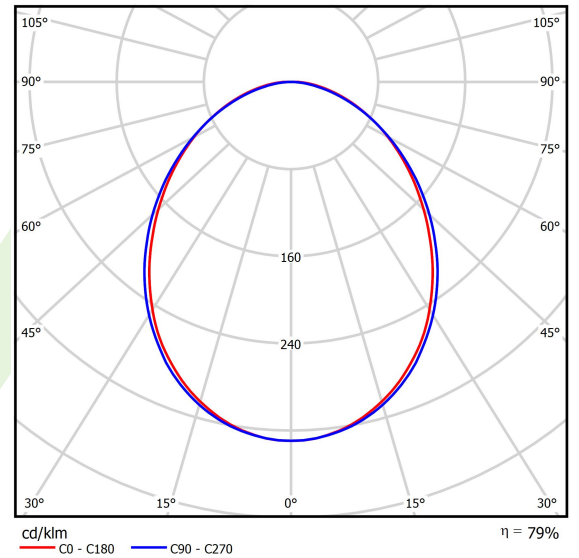

Technische Daten

Montageart	Anbau an der Decke oder an Aufhängebügeln
Leuchtenkörper	Aluminium
Leuchtenfarbe	eloxiertes Aluminium
Abdeckung	PLX (PMMA opal)
Stoßfestigkeitsgrad	IK04
Abmessungen [mm]	2244 x 92 x 86

Lichtverteilung