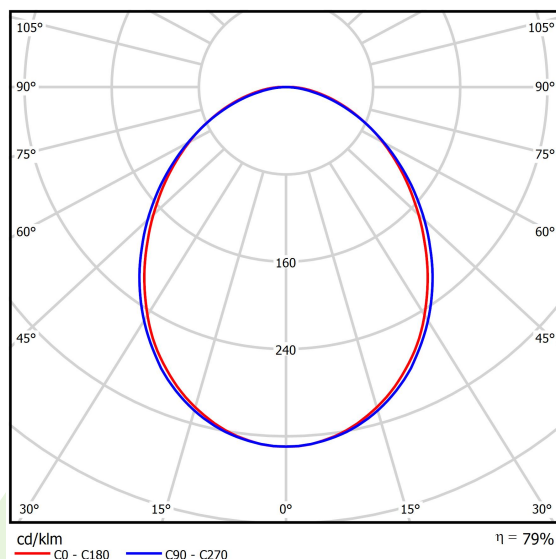

## Dane świetlne i elektryczne

Typ źródła	LED
Strumień LED [lm]	17622
Moc LED [W]	93,6
Strumień oprawy [lm]	13904
Moc oprawy [W]	100,5
Skuteczność świetlna oprawy [lm/W]	138,3
Temperatura barwowa [K]	3000
CRI	>80
SDCM (źródła LED)	3
Kąt rozsyłu światła [°]	(C0-C180) / (C90-C270) - 93,8° / 96,6°
Klasa ochrony	I
Stopień szczelności	IP20
Zasilanie	220..240 V, 50..60 Hz
Żywotność LED [h]	100000 (1) / 147000 (2)
Lx/By	L80/B10 (1) / L70/B50 (2)
Temperatura otoczenia [°C]	5 ÷ 30
Zasilacz elektroniczny	standard (E)
Współczynnik mocy cos φ	>0,95
Obciążalność obwodów	7 (B10), 12 (B16), 12 (C10), 19 (C16)

## Fotometria