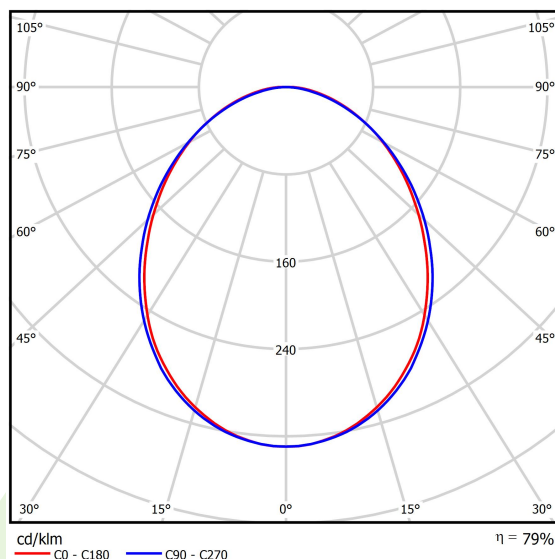

## Dane świetlne i elektryczne

Typ źródła	LED
Strumień LED [lm]	17622
Moc LED [W]	93,6
Strumień oprawy [lm]	13904
Moc oprawy [W]	100,5
Skuteczność świetlna oprawy [lm/W]	138,3
Temperatura barwowa [K]	3000
CRI	>80
SDCM (źródła LED)	3
Kąt rozsyłu światła [°]	(C0-C180) / (C90-C270) - 93,8° / 96,6°
Klasa ochrony	I
Stopień szczelności	IP20
Zasilanie	220..240 V, 50..60 Hz
Żywotność LED [h]	100000 (1) / 147000 (2)
Lx/By	L80/B10 (1) / L70/B50 (2)
Temperatura otoczenia [°C]	5 ÷ 30
Zasilacz elektroniczny	standard (E)
Współczynnik mocy cos φ	>0,95
Obciążalność obwodów	7 (B10), 12 (B16), 12 (C10), 19 (C16)

## Fotometria