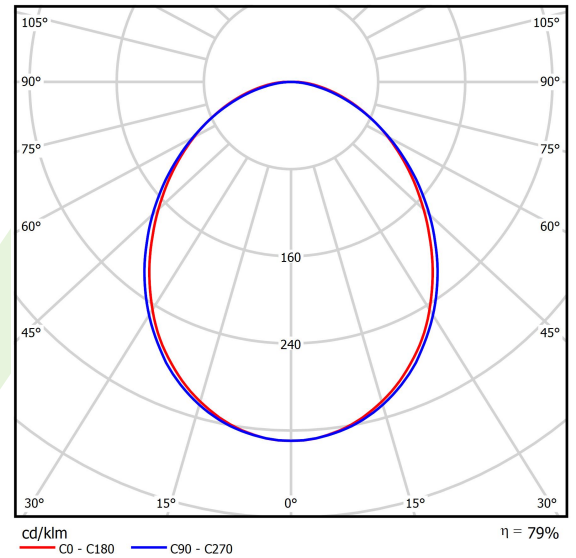

## Beschreibung

Innenbeleuchtung. Montageart: Anbau an der Decke oder an Aufhängebügel. Gehäuse aus Aluminium. Farbe - RAL 9016 (weiß). Abmessungen: 2249 x 92 x 86 mm. Abdeckung: PLX (PMMA opal). Der Wirkungsgrad des optischen Systems ist 78,90%. Abstrahlwinkel: (C0-C180) / (C90-C270) - 93,8° / 96,6°. Lichtquelle: LED. Farbtemperatur 3000 K. SDCM=3. CRI>80. Lebensdauer: 100000 (1) / 147000 (2) h L80/B10 (1) / L70/B50 (2). Leuchtenlichtstrom: 13904 lm. Gesamtleistungsaufnahme: 100,5 W. Leuchten Lichtausbeute: 138,3 lm/W. Vorschaltgerät: Ein/Aus (E). Netzspannung 220..240 V, 50..60 Hz. Leistungsfaktor cosφ: >0,95. Belastbarkeit der Schaltung: 7 (B10), 12 (B16), 12 (C10), 19 (C16). Umgebungstemperatur: 5 ÷ 30° C. Schutzart: IP20. Stoßfestigkeitsgrad: IK04. Schutzklasse: I.

## Technische Daten

Lichtquelle	LED
LED-Lichtstrom [lm]	17622
LED-Leistung [W]	93,6
Leuchtenlichtstrom [lm]	13904
Gesamtleistungsaufnahme [W]	100,5
Leuchten Lichtausbeute [lm/W]	138,3
Farbtemperatur [K]	3000
CRI	>80
SDCM (LED-Quellen)	3
Abstrahlwinkel [°]	(C0-C180) / (C90-C270) - 93,8° / 96,6°
Schutzklasse	I
Schutzart	IP20
Netzspannung	220..240 V, 50..60 Hz
Lebensdauer [h]	100000 (1) / 147000 (2)
Lx/By	L80/B10 (1) / L70/B50 (2)
Umgebungstemperatur [°C]	5 ÷ 30
Betriebsgerät	Ein/Aus (E)
Leistungsfaktor cos φ	>0,95
Belastbarkeit der Schaltung	7 (B10), 12 (B16), 12 (C10), 19 (C16)

## Technische Daten

Montageart	Anbau an der Decke oder an Aufhängebügeln
Leuchtenkörper	Aluminium
Leuchtenfarbe	RAL 9016 (weiß)
Abdeckung	PLX (PMMA opal)
Stoßfestigkeitsgrad	IK04
Abmessungen [mm]	2249 x 92 x 86

## Lichtverteilung