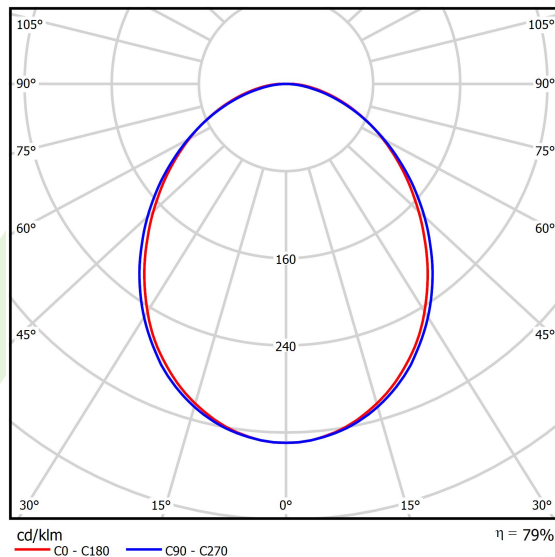

## Dane świetlne i elektryczne

Typ źródła	LED
Strumień LED [lm]	17622
Moc LED [W]	93,6
Strumień oprawy [lm]	13904
Moc oprawy [W]	100,5
Skuteczność świetlna oprawy [lm/W]	138,3
Temperatura barwowa [K]	3000
CRI	>80
SDCM (źródła LED)	3
Kąt rozsyłu światła [°]	(C0-C180) / (C90-C270) - 93,8° / 96,6°
Klasa ochrony	I
Stopień szczelności	IP20
Zasilanie	220..240 V, 50..60 Hz
Żywotność LED [h]	100000 (1) / 147000 (2)
Lx/By	L80/B10 (1) / L70/B50 (2)
Temperatura otoczenia [°C]	5 ÷ 30
Zasilacz elektroniczny	standard (E)
Współczynnik mocy cos φ	>0,95
Obciążalność obwodów	7 (B10), 12 (B16), 12 (C10), 19 (C16)

## Fotometria