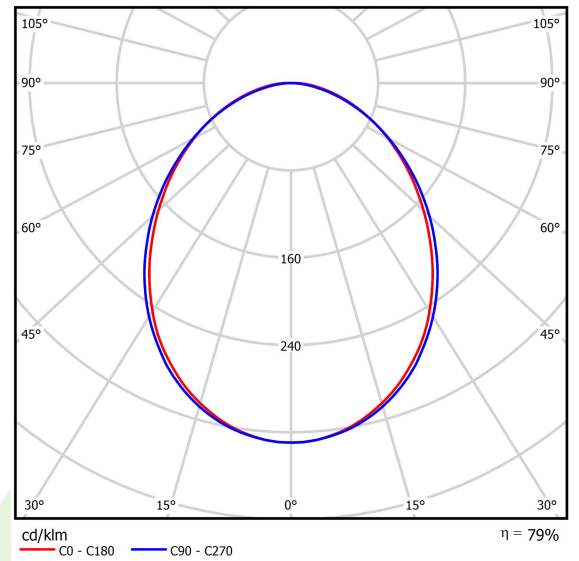

## Beschreibung

Innenbeleuchtung. Montageart: Anbau an der Decke oder an Aufhängebügeln. Gehäuse aus Aluminium. Farbe - eloxiertes Aluminium. Abmessungen: 2249 x 92 x 86 mm. Abdeckung: PLX (PMMA opal). Der Wirkungsgrad des optischen Systems ist 78,90%. Abstrahlwinkel: (C0-C180) / (C90-C270) - 93,8° / 96,6°. Lichtquelle: LED. Farbtemperatur 3000 K. SDCM=3. CRI>80. Lebensdauer: 100000 (1) / 147000 (2) h L80/B10 (1) / L70/B50 (2). Leuchtenlichtstrom: 13904 lm. Gesamtleistungsaufnahme: 100,5 W. Leuchten Lichtausbeute: 138,3 lm/W. Vorschaltgerät: Ein/Aus (E). Netzspannung 220..240 V, 50..60 Hz. Leistungsfaktor cosφ: >0,95. Belastbarkeit der Schaltung: 7 (B10), 12 (B16), 12 (C10), 19 (C16). Umgebungstemperatur: 5 ÷ 30° C. Schutzart: IP20. Stoßfestigkeitsgrad: IK04. Schutzklasse: I.

## Technische Daten

Lichtquelle	LED
LED-Lichtstrom [lm]	17622
LED-Leistung [W]	93,6
Leuchtenlichtstrom [lm]	13904
Gesamtleistungsaufnahme [W]	100,5
Leuchten Lichtausbeute [lm/W]	138,3
Farbtemperatur [K]	3000
CRI	>80
SDCM (LED-Quellen)	3
Abstrahlwinkel [°]	(C0-C180) / (C90-C270) - 93,8° / 96,6°
Schutzklasse	I
Schutzart	IP20
Netzspannung	220..240 V, 50..60 Hz
Lebensdauer [h]	100000 (1) / 147000 (2)
Lx/By	L80/B10 (1) / L70/B50 (2)
Umgebungstemperatur [°C]	5 ÷ 30
Betriebsgerät	Ein/Aus (E)
Leistungsfaktor cos φ	>0,95
Belastbarkeit der Schaltung	7 (B10), 12 (B16), 12 (C10), 19 (C16)

## Technische Daten

Montageart	Anbau an der Decke oder an Aufhängebügeln
Leuchtenkörper	Aluminium
Leuchtenfarbe	eloxiertes Aluminium
Abdeckung	PLX (PMMA opal)
Stoßfestigkeitsgrad	IK04
Abmessungen [mm]	2249 x 92 x 86

## Lichtverteilung