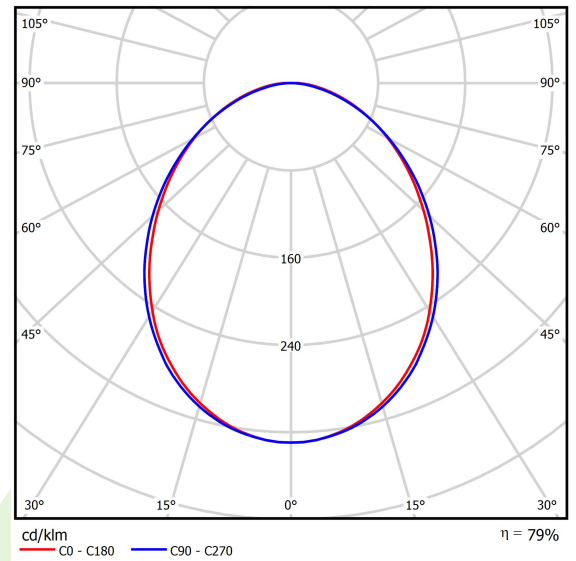

## Beschreibung

Innenbeleuchtung. Montageart: Anbau an der Decke oder an Aufhängebügeln. Gehäuse aus Aluminium. Farbe - RAL 9016 (weiß). Abmessungen: 2244 x 92 x 86 mm. Abdeckung: PLX (PMMA opal). Der Wirkungsgrad des optischen Systems ist 78,90%. Abstrahlwinkel: (C0-C180) / (C90-C270) - 93,8° / 96,6°. Lichtquelle: LED. Farbtemperatur 4000 K. SDCM=3. CRI>80. Lebensdauer: 100000 (1) / 147000 (2) h L80/B10 (1) / L70/B50 (2). Leuchtenlichtstrom: 14408 lm. Gesamtleistungsaufnahme: 100,5 W. Leuchten Lichtausbeute: 143,4 lm/W. Vorschaltgerät: Ein/Aus (E). Netzspannung 220..240 V, 50..60 Hz. Leistungsfaktor cosφ: >0,95. Belastbarkeit der Schaltung: 7 (B10), 12 (B16), 12 (C10), 19 (C16). Umgebungstemperatur: 5 ÷ 30° C. Schutzart: IP20. Stoßfestigkeitsgrad: IK04. Schutzklasse: I.

## Technische Daten

Lichtquelle	<b>LED</b>
LED-Lichtstrom [lm]	<b>18261</b>
LED-Leistung [W]	<b>93,6</b>
Leuchtenlichtstrom [lm]	<b>14408</b>
Gesamtleistungsaufnahme [W]	<b>100,5</b>
Leuchten Lichtausbeute [lm/W]	<b>143,4</b>
Farbtemperatur [K]	<b>4000</b>
CRI	<b>&gt;80</b>
SDCM (LED-Quellen)	<b>3</b>
Abstrahlwinkel [°]	<b>(C0-C180) / (C90-C270) - 93,8° / 96,6°</b>
Schutzklasse	<b>I</b>
Schutzart	<b>IP20</b>
Netzspannung	<b>220..240 V, 50..60 Hz</b>
Lebensdauer [h]	<b>100000 (1) / 147000 (2)</b>
Lx/By	<b>L80/B10 (1) / L70/B50 (2)</b>
Umgebungstemperatur [°C]	<b>5 ÷ 30</b>
Betriebsgerät	<b>Ein/Aus (E)</b>
Leistungsfaktor cos φ	<b>&gt;0,95</b>
Belastbarkeit der Schaltung	<b>7 (B10), 12 (B16), 12 (C10), 19 (C16)</b>

## Technische Daten

Montageart	<b>Anbau an der Decke oder an Aufhängebügeln</b>
Leuchtenkörper	<b>Aluminium</b>
Leuchtenfarbe	<b>RAL 9016 (weiß)</b>
Abdeckung	<b>PLX (PMMA opal)</b>
Stoßfestigkeitsgrad	<b>IK04</b>
Abmessungen [mm]	<b>2244 x 92 x 86</b>

## Lichtverteilung