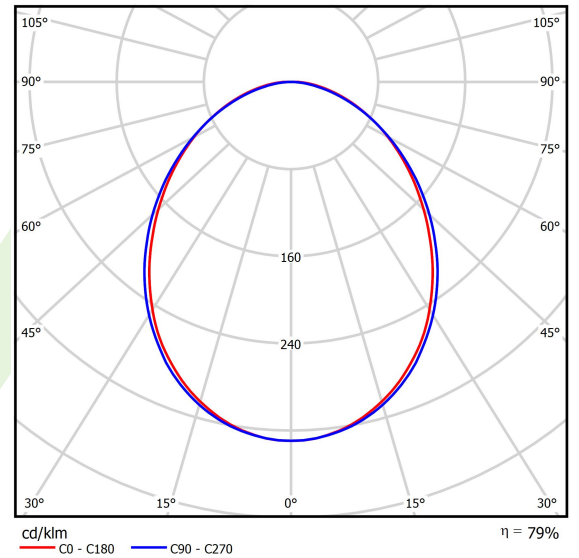

Technische Daten

Montageart	Anbau an der Decke oder an Aufhängebügeln
Leuchtenkörper	Aluminium
Leuchtenfarbe	RAL 9016 (weiß)
Abdeckung	PLX (PMMA opal)
Stoßfestigkeitsgrad	IK04
Abmessungen [mm]	2244 x 92 x 86

Lichtverteilung