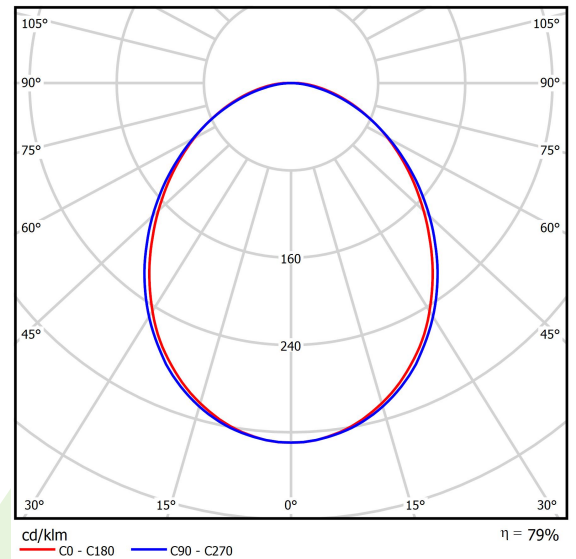

## Beschreibung

Innenbeleuchtung. Montageart: Anbau an der Decke oder an Aufhängebügeln. Gehäuse aus Aluminium. Farbe - RAL 9016 (weiß). Abmessungen: 2244 x 92 x 86 mm. Abdeckung: PLX (PMMA opal). Der Wirkungsgrad des optischen Systems ist 78,90%. Abstrahlwinkel: (C0-C180) / (C90-C270) - 93,8° / 96,6°. Lichtquelle: LED. Farbtemperatur 4000 K. SDCM=3. CRI>80. Lebensdauer: 100000 (1) / 147000 (2) h L80/B10 (1) / L70/B50 (2). Leuchtenlichtstrom: 14408 lm. Gesamtleistungsaufnahme: 100,5 W. Leuchten Lichtausbeute: 143,4 lm/W. Vorschaltgerät: Ein/Aus (E). Netzspannung 220..240 V, 50..60 Hz. Leistungsfaktor cosφ: >0,95. Belastbarkeit der Schaltung: 7 (B10), 12 (B16), 12 (C10), 19 (C16). Umgebungstemperatur: 5 ÷ 30° C. Schutzart: IP20. Stoßfestigkeitsgrad: IK04. Schutzklasse: I.

## Technische Daten

Lichtquelle	<b>LED</b>
LED-Lichtstrom [lm]	<b>18261</b>
LED-Leistung [W]	<b>93,6</b>
Leuchtenlichtstrom [lm]	<b>14408</b>
Gesamtleistungsaufnahme [W]	<b>100,5</b>
Leuchten Lichtausbeute [lm/W]	<b>143,4</b>
Farbtemperatur [K]	<b>4000</b>
CRI	<b>&gt;80</b>
SDCM (LED-Quellen)	<b>3</b>
Abstrahlwinkel [°]	<b>(C0-C180) / (C90-C270) - 93,8° / 96,6°</b>
Schutzklasse	<b>I</b>
Schutzart	<b>IP20</b>
Netzspannung	<b>220..240 V, 50..60 Hz</b>
Lebensdauer [h]	<b>100000 (1) / 147000 (2)</b>
Lx/By	<b>L80/B10 (1) / L70/B50 (2)</b>
Umgebungstemperatur [°C]	<b>5 ÷ 30</b>
Betriebsgerät	<b>Ein/Aus (E)</b>
Leistungsfaktor cos φ	<b>&gt;0,95</b>
Belastbarkeit der Schaltung	<b>7 (B10), 12 (B16), 12 (C10), 19 (C16)</b>

## Technische Daten

Montageart	<b>Anbau an der Decke oder an Aufhängebügeln</b>
Leuchtenkörper	<b>Aluminium</b>
Leuchtenfarbe	<b>RAL 9016 (weiß)</b>
Abdeckung	<b>PLX (PMMA opal)</b>
Stoßfestigkeitsgrad	<b>IK04</b>
Abmessungen [mm]	<b>2244 x 92 x 86</b>

## Lichtverteilung