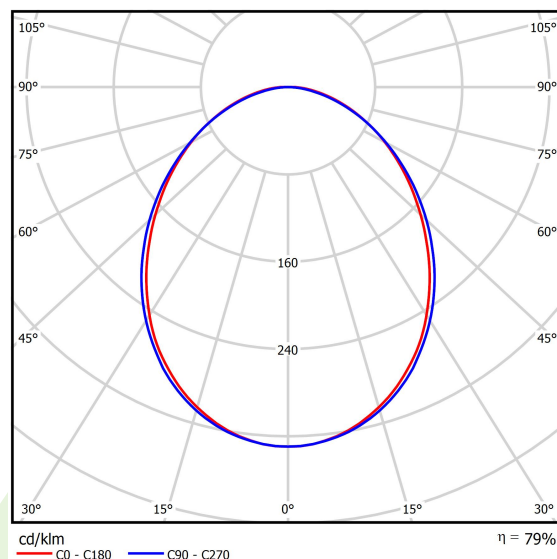

## Dane świetlne i elektryczne

Typ źródła	LED
Strumień LED [lm]	18261
Moc LED [W]	93,6
Strumień oprawy [lm]	14408
Moc oprawy [W]	100,5
Skuteczność świetlna oprawy [lm/W]	143,4
Temperatura barwowa [K]	4000
CRI	>80
SDCM (źródła LED)	3
Kąt rozsyłu światła [°]	(C0-C180) / (C90-C270) - 93,8° / 96,6°
Klasa ochrony	I
Stopień szczelności	IP20
Zasilanie	220..240 V, 50..60 Hz
Żywotność LED [h]	100000 (1) / 147000 (2)
Lx/By	L80/B10 (1) / L70/B50 (2)
Temperatura otoczenia [°C]	5 ÷ 30
Zasilacz elektroniczny	standard (E)
Współczynnik mocy cos φ	>0,95
Obciążalność obwodów	7 (B10), 12 (B16), 12 (C10), 19 (C16)

## Fotometria