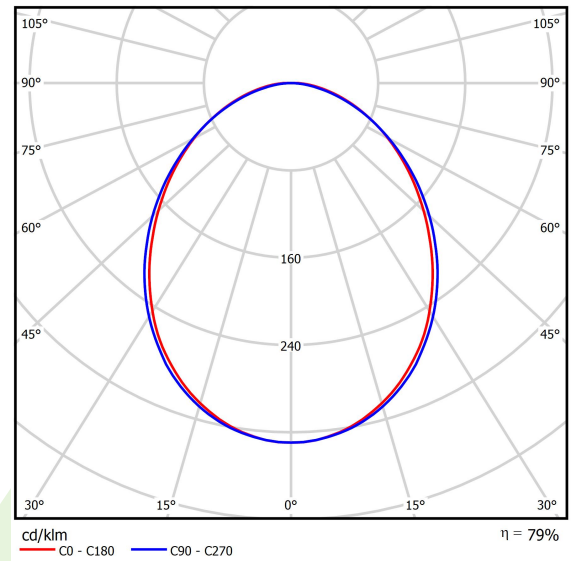

## Beschreibung

Innenbeleuchtung. Montageart: Anbau an der Decke oder an Aufhängebügeln. Gehäuse aus Aluminium. Farbe - eloxiertes Aluminium. Abmessungen: 2244 x 92 x 86 mm. Abdeckung: PLX (PMMA opal). Der Wirkungsgrad des optischen Systems ist 78,90%. Abstrahlwinkel: (C0-C180) / (C90-C270) - 93,8° / 96,6°. Lichtquelle: LED. Farbtemperatur 4000 K. SDCM=3. CRI>80. Lebensdauer: 100000 (1) / 147000 (2) h L80/B10 (1) / L70/B50 (2). Leuchtenlichtstrom: 14408 lm. Gesamtleistungsaufnahme: 100,5 W. Leuchten Lichtausbeute: 143,4 lm/W. Vorschaltgerät: Ein/Aus (E). Netzspannung 220..240 V, 50..60 Hz. Leistungsfaktor cosφ: >0,95. Belastbarkeit der Schaltung: 7 (B10), 12 (B16), 12 (C10), 19 (C16). Umgebungstemperatur: 5 ÷ 30° C. Schutzart: IP20. Stoßfestigkeitsgrad: IK04. Schutzklasse: I.

## Technische Daten

Lichtquelle	<b>LED</b>
LED-Lichtstrom [lm]	<b>18261</b>
LED-Leistung [W]	<b>93,6</b>
Leuchtenlichtstrom [lm]	<b>14408</b>
Gesamtleistungsaufnahme [W]	<b>100,5</b>
Leuchten Lichtausbeute [lm/W]	<b>143,4</b>
Farbtemperatur [K]	<b>4000</b>
CRI	<b>&gt;80</b>
SDCM (LED-Quellen)	<b>3</b>
Abstrahlwinkel [°]	<b>(C0-C180) / (C90-C270) - 93,8° / 96,6°</b>
Schutzklasse	<b>I</b>
Schutzart	<b>IP20</b>
Netzspannung	<b>220..240 V, 50..60 Hz</b>
Lebensdauer [h]	<b>100000 (1) / 147000 (2)</b>
Lx/By	<b>L80/B10 (1) / L70/B50 (2)</b>
Umgebungstemperatur [°C]	<b>5 ÷ 30</b>
Betriebsgerät	<b>Ein/Aus (E)</b>
Leistungsfaktor cos φ	<b>&gt;0,95</b>
Belastbarkeit der Schaltung	<b>7 (B10), 12 (B16), 12 (C10), 19 (C16)</b>

## Technische Daten

Montageart	<b>Anbau an der Decke oder an Aufhängebügeln</b>
Leuchtenkörper	<b>Aluminium</b>
Leuchtenfarbe	<b>eloxiertes Aluminium</b>
Abdeckung	<b>PLX (PMMA opal)</b>
Stoßfestigkeitsgrad	<b>IK04</b>
Abmessungen [mm]	<b>2244 x 92 x 86</b>

## Lichtverteilung