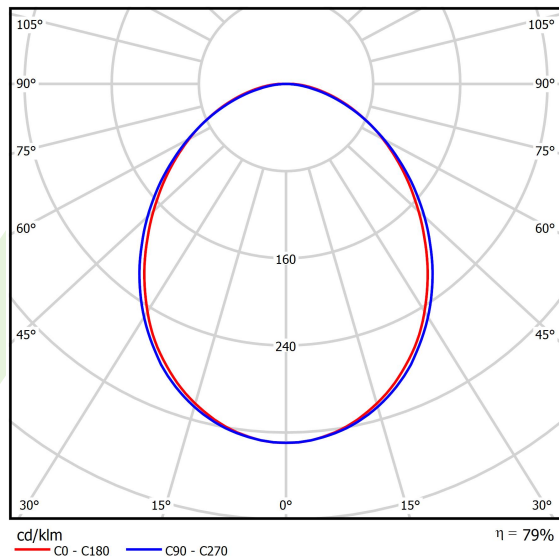

Informacje o produkcie

Kategoria	Oprawy nastrokowe
Rodzina	ONLINE LED LINE
Nazwa	ONLINE LED 17600 PLX E 24 840 LINE-EP / L-2400
Indeks	19.3091.0054.24
EAN	5901867473714

Dane świetlne i elektryczne

Typ źródła	LED
Strumień LED [lm]	18261
Moc LED [W]	93,6
Strumień oprawy [lm]	14408
Moc oprawy [W]	100,5
Skuteczność świetlna oprawy [lm/W]	143,4
Temperatura barwowa [K]	4000
CRI	>80
SDCM (źródła LED)	3
Kąt rozsyłu światła [°]	(C0-C180) / (C90-C270) - 93,8° / 96,6°
Klasa ochrony	I
Stopień szczelności	IP20
Zasilanie	220..240 V, 50..60 Hz
Żywotność LED [h]	100000 (1) / 147000 (2)
Lx/By	L80/B10 (1) / L70/B50 (2)
Temperatura otoczenia [°C]	5 ÷ 30
Zasilacz elektroniczny	standard (E)
Współczynnik mocy cos φ	>0,95
Obciążalność obwodów	7 (B10), 12 (B16), 12 (C10), 19 (C16)

Dane mechaniczne

Montaż	nastropowy i na zwieszakach
Materiał	aluminium
Kolor	anodyzowane aluminium
Przesłona	PLX (opalizowane PMMA)
Odporność mechaniczna	IK04
Wymiary [mm]	2249 x 92 x 86

Fotometria

Akcesoria