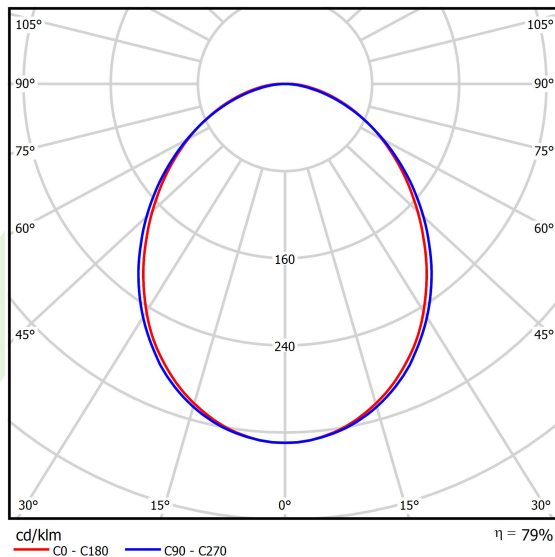

Informacje o produkcie

Kategoria	Oprawy nastrokowe
Rodzina	ONLINE LED LINE
Nazwa	ONLINE LED 17600 PLX E 24 840 LINE-EP / L-2400
Indeks	19.3091.0054.24
EAN	5901867473714

Dane świetlne i elektryczne

Typ źródła	LED
Strumień LED [lm]	18261
Moc LED [W]	93,6
Strumień oprawy [lm]	14408
Moc oprawy [W]	100,5
Skuteczność świetlna oprawy [lm/W]	143,4
Temperatura barwowa [K]	4000
CRI	>80
SDCM (źródła LED)	3
Kąt rozsyłu światła [°]	(C0-C180) / (C90-C270) - 93,8° / 96,6°
Klasa ochrony	I
Stopień szczelności	IP20
Zasilanie	220..240 V, 50..60 Hz
Żywotność LED [h]	100000 (1) / 147000 (2)
Lx/By	L80/B10 (1) / L70/B50 (2)
Temperatura otoczenia [°C]	5 ÷ 30
Zasilacz elektroniczny	standard (E)
Współczynnik mocy cos φ	>0,95
Obciążalność obwodów	7 (B10), 12 (B16), 12 (C10), 19 (C16)

Dane mechaniczne

Montaż	nastropowy i na zwieszakach
Materiał	aluminium
Kolor	anodyzowane aluminium
Przesłona	PLX (opalizowane PMMA)
Odporność mechaniczna	IK04
Wymiary [mm]	2249 x 92 x 86

Fotometria

Akcesoria