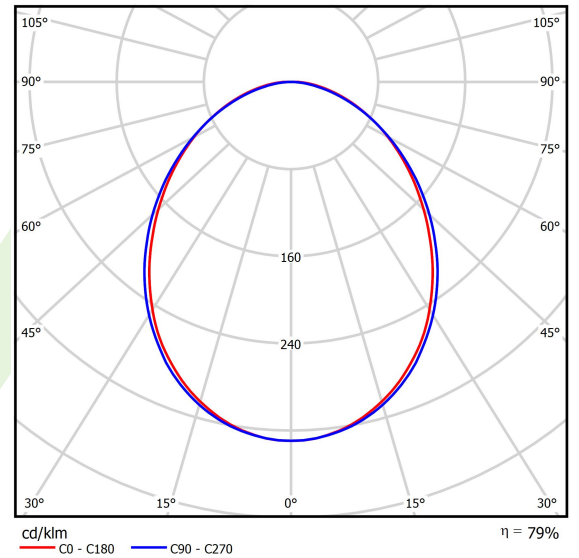

## Beschreibung

Innenbeleuchtung. Montageart: Anbau an der Decke oder an Aufhängebügeln. Gehäuse aus Aluminium. Farbe - RAL 9016 (weiß). Abmessungen: 2244 x 92 x 86 mm. Abdeckung: PLX (PMMA opal). Der Wirkungsgrad des optischen Systems ist 78,90%. Abstrahlwinkel: (C0-C180) / (C90-C270) - 93,8° / 96,6°. Lichtquelle: LED. Farbtemperatur 4000 K. SDCM=3. CRI>80. Lebensdauer: 100000 (1) / 147000 (2) h L80/B10 (1) / L70/B50 (2). Leuchtenlichtstrom: 8259 lm. Gesamtleistungsaufnahme: 56,3 W. Leuchten Lichtausbeute: 146,7 lm/W. Vorschaltgerät: Ein/Aus (E). Netzspannung 220..240 V, 50..60 Hz. Leistungsfaktor  $\cos\phi$ : >0,95. Belastbarkeit der Schaltung: 16 (B10), 26 (B16), 23 (C10), 37 (C16). Umgebungstemperatur: 5 ÷ 30° C. Schutzart: IP20. Stoßfestigkeitsgrad: IK04. Schutzklasse: I.

## Technische Daten

Lichtquelle	<b>LED</b>
LED-Lichtstrom [lm]	<b>10468</b>
LED-Leistung [W]	<b>53,2</b>
Leuchtenlichtstrom [lm]	<b>8259</b>
Gesamtleistungsaufnahme [W]	<b>56,3</b>
Leuchten Lichtausbeute [lm/W]	<b>146,7</b>
Farbtemperatur [K]	<b>4000</b>
CRI	<b>&gt;80</b>
SDCM (LED-Quellen)	<b>3</b>
Abstrahlwinkel [°]	<b>(C0-C180) / (C90-C270) - 93,8° / 96,6°</b>
Schutzklasse	<b>I</b>
Schutzart	<b>IP20</b>
Netzspannung	<b>220..240 V, 50..60 Hz</b>
Lebensdauer [h]	<b>100000 (1) / 147000 (2)</b>
Lx/By	<b>L80/B10 (1) / L70/B50 (2)</b>
Umgebungstemperatur [°C]	<b>5 ÷ 30</b>
Betriebsgerät	<b>Ein/Aus (E)</b>
Leistungsfaktor $\cos\phi$	<b>&gt;0,95</b>
Belastbarkeit der Schaltung	<b>16 (B10), 26 (B16), 23 (C10), 37 (C16)</b>

## Technische Daten

Montageart	Anbau an der Decke oder an Aufhängebügeln
Leuchtenkörper	Aluminium
Leuchtenfarbe	RAL 9016 (weiß)
Abdeckung	PLX (PMMA opal)
Stoßfestigkeitsgrad	IK04
Abmessungen [mm]	2244 x 92 x 86

## Lichtverteilung