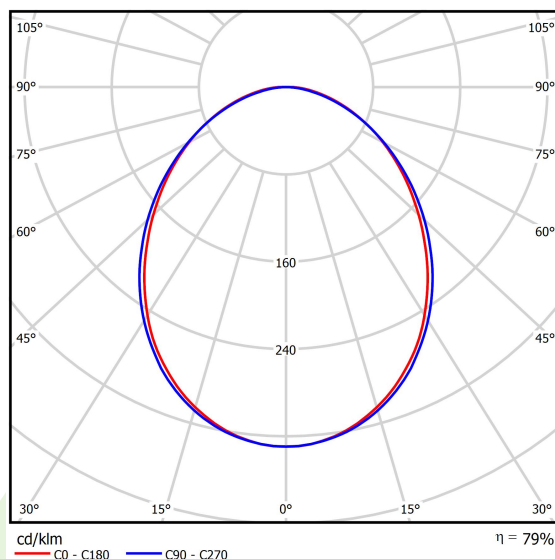

Informacje o produkcie

Kategoria	Oprawy nastropowe
Rodzina	ONLINE LED LINE
Nazwa	ONLINE LED 10400 PLX E 24 840 LINE-S / L-2400
Indeks	19.3091.0043.24

Dane świetlne i elektryczne

Typ źródła	LED
Strumień LED [lm]	10468
Moc LED [W]	53,2
Strumień oprawy [lm]	8259
Moc oprawy [W]	56,3
Skuteczność świetlna oprawy [lm/W]	146,7
Temperatura barwowa [K]	4000
CRI	>80
SDCM (źródła LED)	3
Kąt rozsyłu światła [°]	(C0-C180) / (C90-C270) - 93,8° / 96,6°
Klasa ochrony	I
Stopień szczelności	IP20
Zasilanie	220..240 V, 50..60 Hz
Żywotność LED [h]	100000 (1) / 147000 (2)
Lx/By	L80/B10 (1) / L70/B50 (2)
Temperatura otoczenia [°C]	5 ÷ 30
Zasilacz elektroniczny	standard (E)
Współczynnik mocy cos φ	>0,95
Obciążalność obwodów	16 (B10), 26 (B16), 23 (C10), 37 (C16)

Dane mechaniczne

Montaż	nastropowy i na zwieszakach
Materiał	aluminium
Kolor	anodowane aluminium
Przesłona	PLX (opalizowane PMMA)
Odporność mechaniczna	IK04
Wymiary [mm]	2244 x 92 x 86

Fotometria

Akcesoria