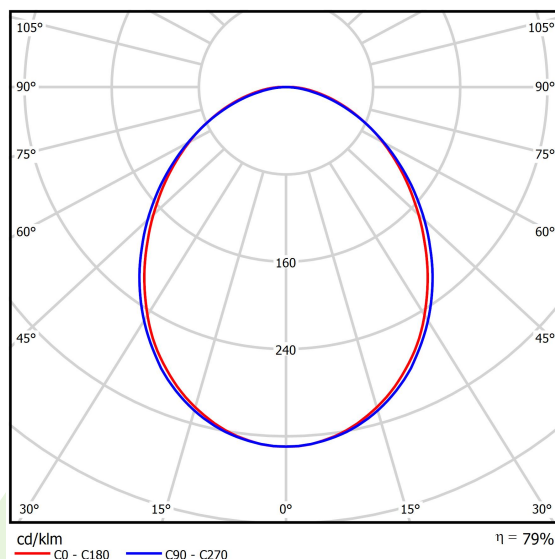

Informacje o produkcie

Kategoria	Oprawy nastrokowe
Rodzina	ONLINE LED LINE
Nazwa	ONLINE LED 10400 PLX E 34 840 LINE-EP / L-2400
Indeks	19.3091.0042.34

Dane świetlne i elektryczne

Typ źródła	LED
Strumień LED [lm]	10468
Moc LED [W]	53,2
Strumień oprawy [lm]	8259
Moc oprawy [W]	56,3
Skuteczność świetlna oprawy [lm/W]	146,7
Temperatura barwowa [K]	4000
CRI	>80
SDCM (źródła LED)	3
Kąt rozsyłu światła [°]	(C0-C180) / (C90-C270) - 93,8° / 96,6°
Klasa ochrony	I
Stopień szczelności	IP20
Zasilanie	220..240 V, 50..60 Hz
Żywotność LED [h]	100000 (1) / 147000 (2)
Lx/By	L80/B10 (1) / L70/B50 (2)
Temperatura otoczenia [°C]	5 ÷ 30
Zasilacz elektroniczny	standard (E)
Współczynnik mocy cos φ	>0,95
Obciążalność obwodów	16 (B10), 26 (B16), 23 (C10), 37 (C16)

Dane mechaniczne

Montaż	nastropowy i na zwieszakach
Materiał	aluminium
Kolor	RAL 9016 (biały)
Przesłona	PLX (opalizowane PMMA)
Odporność mechaniczna	IK04
Wymiary [mm]	2249 x 92 x 86

Fotometria

Akcesoria

Indeks 19.3272.0301.34