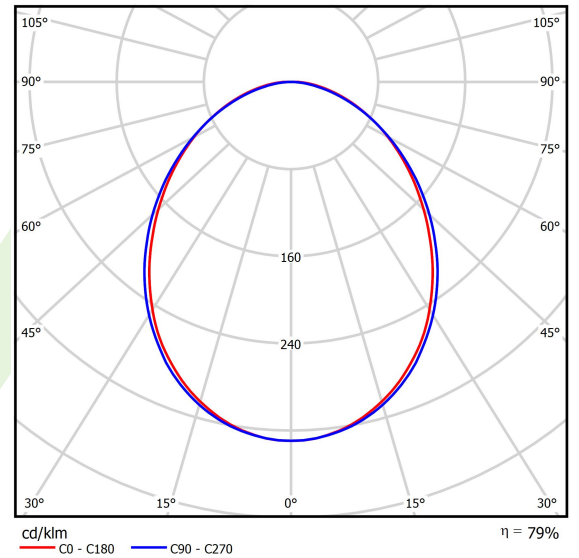

Technische Daten

Montageart	Anbau an der Decke oder an Aufhängebügeln
Leuchtenkörper	Aluminium
Leuchtenfarbe	RAL 9016 (weiß)
Abdeckung	PLX (PMMA opal)
Stoßfestigkeitsgrad	IK04
Abmessungen [mm]	2249 x 92 x 86

Lichtverteilung