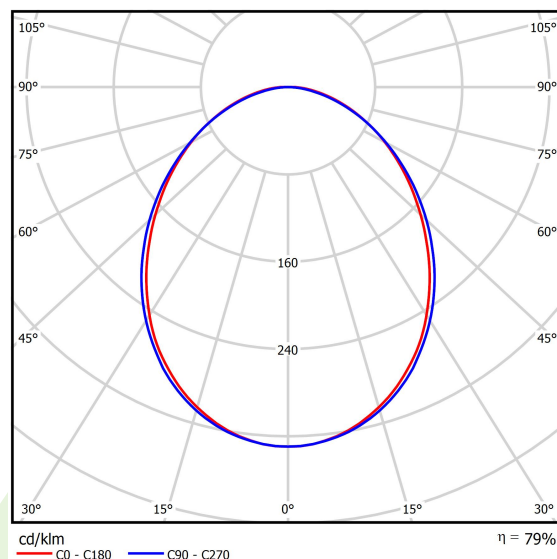

Informacje o produkcie

Kategoria	Oprawy nastrokowe
Rodzina	ONLINE LED LINE
Nazwa	ONLINE LED 10400 PLX E 24 840 LINE-EP / L-2400
Indeks	19.3091.0042.24

Dane świetlne i elektryczne

Typ źródła	LED
Strumień LED [lm]	10468
Moc LED [W]	53,2
Strumień oprawy [lm]	8259
Moc oprawy [W]	56,3
Skuteczność świetlna oprawy [lm/W]	146,7
Temperatura barwowa [K]	4000
CRI	>80
SDCM (źródła LED)	3
Kąt rozsyłu światła [°]	(C0-C180) / (C90-C270) - 93,8° / 96,6°
Klasa ochrony	I
Stopień szczelności	IP20
Zasilanie	220..240 V, 50..60 Hz
Żywotność LED [h]	100000 (1) / 147000 (2)
Lx/By	L80/B10 (1) / L70/B50 (2)
Temperatura otoczenia [°C]	5 ÷ 30
Zasilacz elektroniczny	standard (E)
Współczynnik mocy cos φ	>0,95
Obciążalność obwodów	16 (B10), 26 (B16), 23 (C10), 37 (C16)

Dane mechaniczne

Montaż	nastropowy i na zwieszakach
Materiał	aluminium
Kolor	anodowane aluminium
Przesłona	PLX (opalizowane PMMA)
Odporność mechaniczna	IK04
Wymiary [mm]	2249 x 92 x 86

Fotometria

Akcesoria