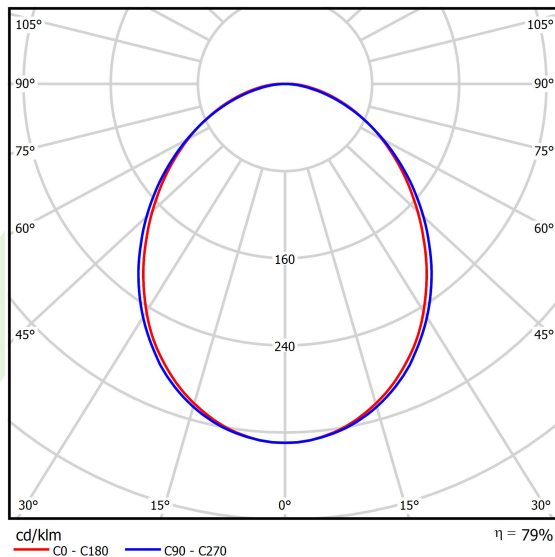

Dane mechaniczne

Montaż	nastropowy i na zwieszakach
Materiał	aluminium
Kolor	anodyzowane aluminium
Przesłona	PLX (opalizowane PMMA)
Odporność mechaniczna	IK04
Wymiary [mm]	2249 x 92 x 86

Fotometria