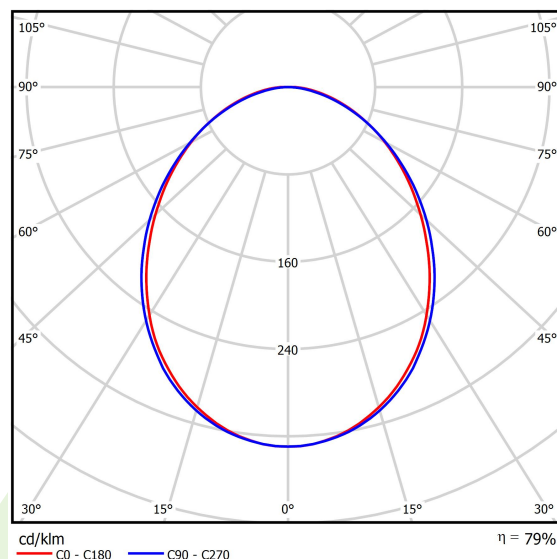

## Dane świetlne i elektryczne

Typ źródła	LED
Strumień LED [lm]	10468
Moc LED [W]	53,2
Strumień oprawy [lm]	8259
Moc oprawy [W]	56,3
Skuteczność świetlna oprawy [lm/W]	146,7
Temperatura barwowa [K]	4000
CRI	>80
SDCM (źródła LED)	3
Kąt rozsyłu światła [°]	(C0-C180) / (C90-C270) - 93,8° / 96,6°
Klasa ochrony	I
Stopień szczelności	IP20
Zasilanie	220..240 V, 50..60 Hz
Żywotność LED [h]	100000 (1) / 147000 (2)
Lx/By	L80/B10 (1) / L70/B50 (2)
Temperatura otoczenia [°C]	5 ÷ 30
Zasilacz elektroniczny	standard (E)
Współczynnik mocy cos φ	>0,95
Obciążalność obwodów	16 (B10), 26 (B16), 23 (C10), 37 (C16)

## Fotometria