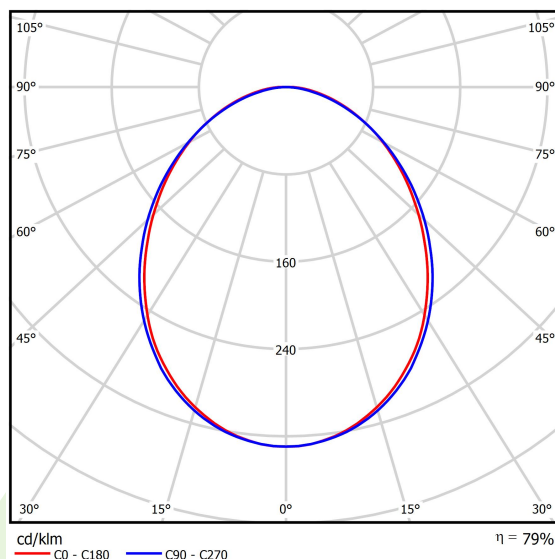

Informacje o produkcie

Kategoria	Oprawy nastropowe
Rodzina	ONLINE LED LINE
Nazwa	ONLINE LED 13200 PLX E 34 840 LINE-S / L-1800
Indeks	19.3091.0049.34

Dane świetlne i elektryczne

Typ źródła	LED
Strumień LED [lm]	13695
Moc LED [W]	70,2
Strumień oprawy [lm]	10805
Moc oprawy [W]	71,6
Skuteczność świetlna oprawy [lm/W]	150,9
Temperatura barwowa [K]	4000
CRI	>80
SDCM (źródła LED)	3
Kąt rozsyłu światła [°]	(C0-C180) / (C90-C270) - 93,8° / 96,6°
Klasa ochrony	I
Stopień szczelności	IP20
Zasilanie	220..240 V, 50..60 Hz
Żywotność LED [h]	100000 (1) / 147000 (2)
Lx/By	L80/B10 (1) / L70/B50 (2)
Temperatura otoczenia [°C]	5 ÷ 30
Zasilacz elektroniczny	standard (E)
Współczynnik mocy cos φ	>0,95
Obciążalność obwodów	7 (B10), 12 (B16), 12 (C10), 19 (C16)

Dane mechaniczne

Montaż	nastropowy i na zwieszakach
Materiał	aluminium
Kolor	RAL 9016 (biały)
Przesłona	PLX (opalizowane PMMA)
Odporność mechaniczna	IK04
Wymiary [mm]	1684 x 92 x 86

Fotometria

Akcesoria

Indeks 19.3272.0301.34