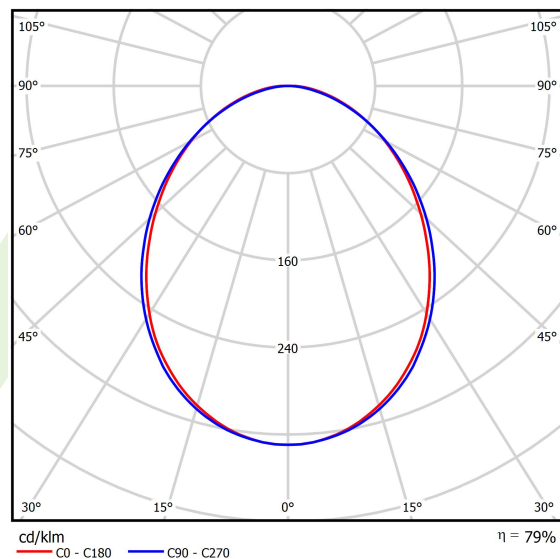

Informacje o produkcie

Kategoria	Oprawy nastrokowe
Rodzina	ONLINE LED LINE
Nazwa	ONLINE LED 13200 PLX E 34 840 LINE-EP / L-1800
Indeks	19.3091.0048.34
EAN	5901867473653

Dane świetlne i elektryczne

Typ źródła	LED
Strumień LED [lm]	13695
Moc LED [W]	70,2
Strumień oprawy [lm]	10805
Moc oprawy [W]	71,6
Skuteczność świetlna oprawy [lm/W]	150,9
Temperatura barwowa [K]	4000
CRI	>80
SDCM (źródła LED)	3
Kąt rozsyłu światła [°]	(C0-C180) / (C90-C270) - 93,8° / 96,6°
Klasa ochrony	I
Stopień szczelności	IP20
Zasilanie	220..240 V, 50..60 Hz
Żywotność LED [h]	100000 (1) / 147000 (2)
Lx/By	L80/B10 (1) / L70/B50 (2)
Temperatura otoczenia [°C]	5 ÷ 30
Zasilacz elektroniczny	standard (E)
Współczynnik mocy cos φ	>0,95
Obciążalność obwodów	7 (B10), 12 (B16), 12 (C10), 19 (C16)

Dane mechaniczne

Montaż	nastropowy i na zwieszakach
Materiał	aluminium
Kolor	RAL 9016 (biały)
Przesłona	PLX (opalizowane PMMA)
Odporność mechaniczna	IK04
Wymiary [mm]	1689 x 92 x 86

Fotometria

Akcesoria

Indeks 19.3272.0301.34