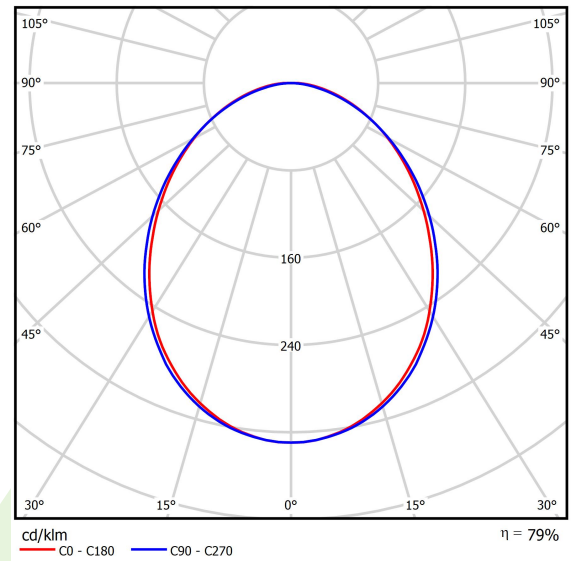

## Beschreibung

Innenbeleuchtung. Montageart: Anbau an der Decke oder an Aufhängebügeln. Gehäuse aus Aluminium. Farbe - eloxiertes Aluminium. Abmessungen: 1689 x 92 x 86 mm. Abdeckung: PLX (PMMA opal). Der Wirkungsgrad des optischen Systems ist 78,90%. Abstrahlwinkel: (C0-C180) / (C90-C270) - 93,8° / 96,6°. Lichtquelle: LED. Farbtemperatur 4000 K. SDCM=3. CRI>80. Lebensdauer: 100000 (1) / 147000 (2) h L80/B10 (1) / L70/B50 (2). Leuchtenlichtstrom: 10805 lm. Gesamtleistungsaufnahme: 71,6 W. Leuchten Lichtausbeute: 150,9 lm/W. Vorschaltgerät: Ein/Aus (E). Netzspannung 220..240 V, 50..60 Hz. Leistungsfaktor cosφ: >0,95. Belastbarkeit der Schaltung: 7 (B10), 12 (B16), 12 (C10), 19 (C16). Umgebungstemperatur: 5 ÷ 30° C. Schutzart: IP20. Stoßfestigkeitsgrad: IK04. Schutzklasse: I.

## Technische Daten

Lichtquelle	LED
LED-Lichtstrom [lm]	13695
LED-Leistung [W]	70,2
Leuchtenlichtstrom [lm]	10805
Gesamtleistungsaufnahme [W]	71,6
Leuchten Lichtausbeute [lm/W]	150,9
Farbtemperatur [K]	4000
CRI	>80
SDCM (LED-Quellen)	3
Abstrahlwinkel [°]	(C0-C180) / (C90-C270) - 93,8° / 96,6°
Schutzklasse	I
Schutzart	IP20
Netzspannung	220..240 V, 50..60 Hz
Lebensdauer [h]	100000 (1) / 147000 (2)
Lx/By	L80/B10 (1) / L70/B50 (2)
Umgebungstemperatur [°C]	5 ÷ 30
Betriebsgerät	Ein/Aus (E)
Leistungsfaktor cos φ	>0,95
Belastbarkeit der Schaltung	7 (B10), 12 (B16), 12 (C10), 19 (C16)

## Technische Daten

Montageart	Anbau an der Decke oder an Aufhängebügeln
Leuchtenkörper	Aluminium
Leuchtenfarbe	eloxiertes Aluminium
Abdeckung	PLX (PMMA opal)
Stoßfestigkeitsgrad	IK04
Abmessungen [mm]	1689 x 92 x 86

## Lichtverteilung