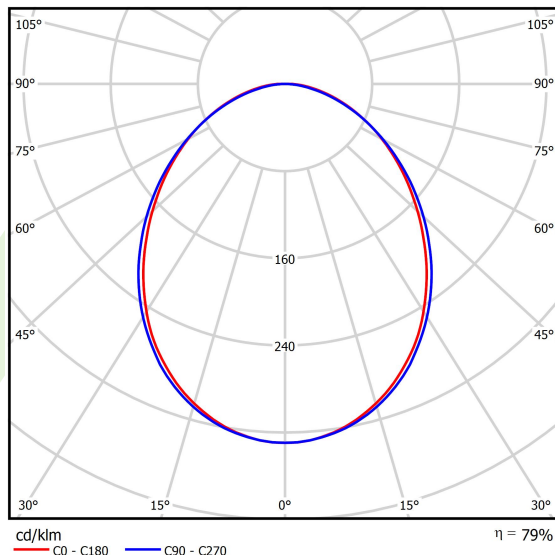

Informacje o produkcie

Kategoria	Oprawy nastropowe
Rodzina	ONLINE LED LINE
Nazwa	ONLINE LED 13200 PLX E 34 830 LINE-S / L-1800
Indeks	19.3091.0046.34
EAN	5901867473981

Dane świetlne i elektryczne

Typ źródła	LED
Strumień LED [lm]	13217
Moc LED [W]	70,2
Strumień oprawy [lm]	10428
Moc oprawy [W]	71,6
Skuteczność świetlna oprawy [lm/W]	145,6
Temperatura barwowa [K]	3000
CRI	>80
SDCM (źródła LED)	3
Kąt rozsyłu światła [°]	(C0-C180) / (C90-C270) - 93,8° / 96,6°
Klasa ochrony	I
Stopień szczelności	IP20
Zasilanie	220..240 V, 50..60 Hz
Żywotność LED [h]	100000 (1) / 147000 (2)
Lx/By	L80/B10 (1) / L70/B50 (2)
Temperatura otoczenia [°C]	5 ÷ 30
Zasilacz elektroniczny	standard (E)
Współczynnik mocy cos φ	>0,95
Obciążalność obwodów	7 (B10), 12 (B16), 12 (C10), 19 (C16)

Dane mechaniczne

Montaż	nastropowy i na zwieszakach
Materiał	aluminium
Kolor	RAL 9016 (biały)
Przesłona	PLX (opalizowane PMMA)
Odporność mechaniczna	IK04
Wymiary [mm]	1684 x 92 x 86

Fotometria

Akcesoria

Indeks 19.3272.0301.34