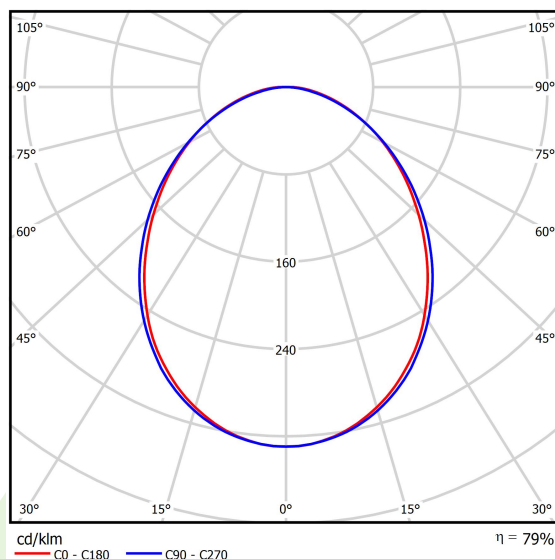

Informacje o produkcie

Kategoria	Oprawy nastropowe
Rodzina	ONLINE LED LINE
Nazwa	ONLINE LED 13200 PLX E 34 830 LINE-S / L-1800
Indeks	19.3091.0046.34

Dane świetlne i elektryczne

Typ źródła	LED
Strumień LED [lm]	13217
Moc LED [W]	70,2
Strumień oprawy [lm]	10428
Moc oprawy [W]	71,6
Skuteczność świetlna oprawy [lm/W]	145,6
Temperatura barwowa [K]	3000
CRI	>80
SDCM (źródła LED)	3
Kąt rozsyłu światła [°]	(C0-C180) / (C90-C270) - 93,8° / 96,6°
Klasa ochrony	I
Stopień szczelności	IP20
Zasilanie	220..240 V, 50..60 Hz
Żywotność LED [h]	100000 (1) / 147000 (2)
Lx/By	L80/B10 (1) / L70/B50 (2)
Temperatura otoczenia [°C]	5 ÷ 30
Zasilacz elektroniczny	standard (E)
Współczynnik mocy cos φ	>0,95
Obciążalność obwodów	7 (B10), 12 (B16), 12 (C10), 19 (C16)

Dane mechaniczne

Montaż	nastropowy i na zwieszakach
Materiał	aluminium
Kolor	RAL 9016 (biały)
Przesłona	PLX (opalizowane PMMA)
Odporność mechaniczna	IK04
Wymiary [mm]	1684 x 92 x 86

Fotometria

Akcesoria

Indeks 19.3272.0301.34