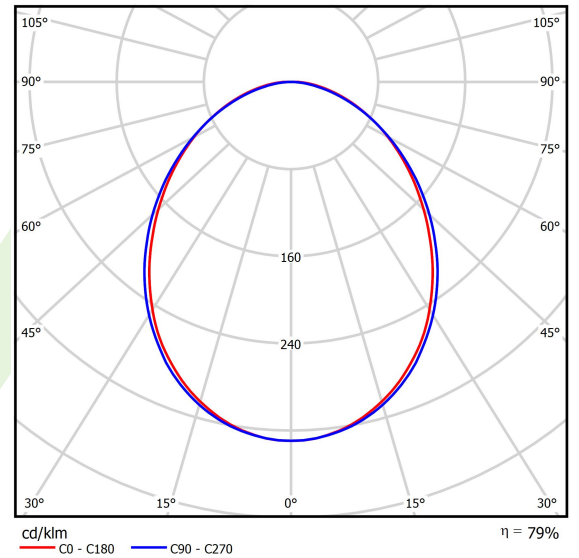

Technische Daten

Montageart	Anbau an der Decke oder an Aufhängebügeln
Leuchtenkörper	Aluminium
Leuchtenfarbe	RAL 9016 (weiß)
Abdeckung	PLX (PMMA opal)
Stoßfestigkeitsgrad	IK04
Abmessungen [mm]	1684 x 92 x 86

Lichtverteilung