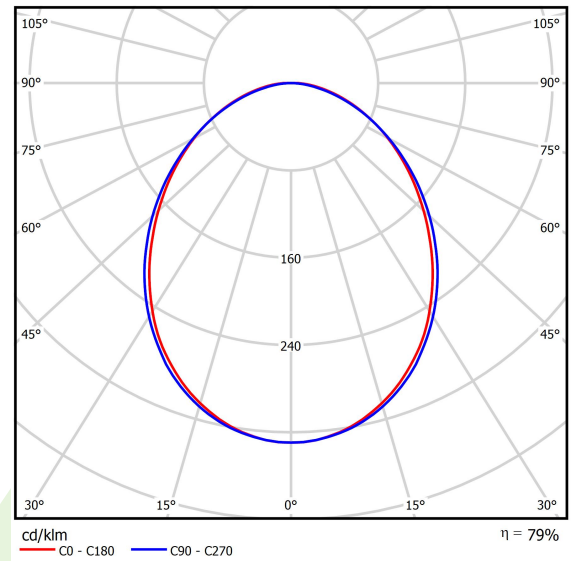

Lichtverteilung