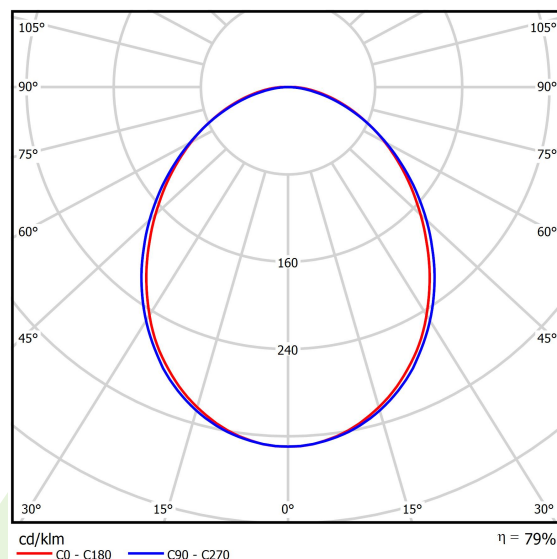

## Dane świetlne i elektryczne

Typ źródła	LED
Strumień LED [lm]	13217
Moc LED [W]	70,2
Strumień oprawy [lm]	10428
Moc oprawy [W]	71,6
Skuteczność świetlna oprawy [lm/W]	145,6
Temperatura barwowa [K]	3000
CRI	>80
SDCM (źródła LED)	3
Kąt rozsyłu światła [°]	(C0-C180) / (C90-C270) - 93,8° / 96,6°
Klasa ochrony	I
Stopień szczelności	IP20
Zasilanie	220..240 V, 50..60 Hz
Żywotność LED [h]	100000 (1) / 147000 (2)
Lx/By	L80/B10 (1) / L70/B50 (2)
Temperatura otoczenia [°C]	5 ÷ 30
Zasilacz elektroniczny	standard (E)
Współczynnik mocy cos φ	>0,95
Obciążalność obwodów	7 (B10), 12 (B16), 12 (C10), 19 (C16)

## Fotometria