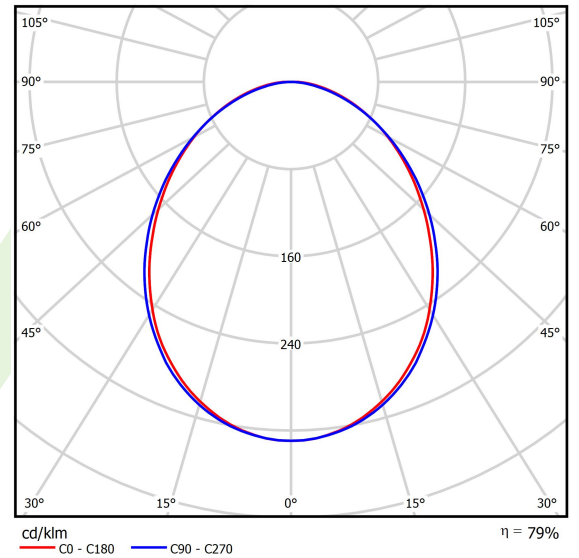

Technische Daten

Montageart	Anbau an der Decke oder an Aufhängebügeln
Leuchtenkörper	Aluminium
Leuchtenfarbe	eloxiertes Aluminium
Abdeckung	PLX (PMMA opal)
Stoßfestigkeitsgrad	IK04
Abmessungen [mm]	1684 x 92 x 86

Lichtverteilung