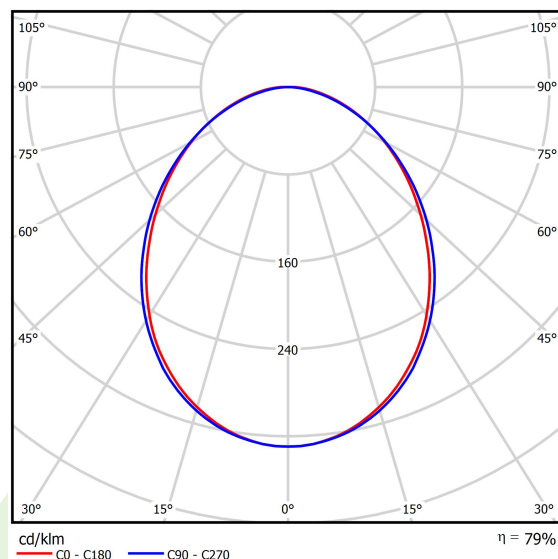

Informacje o produkcie

Kategoria	Oprawy nastropowe
Rodzina	ONLINE LED LINE
Nazwa	ONLINE LED 13200 PLX E 34 830 LINE-EP / L-1800
Indeks	19.3091.0045.34

Dane świetlne i elektryczne

Typ źródła	LED
Strumień LED [lm]	13217
Moc LED [W]	70,2
Strumień oprawy [lm]	10428
Moc oprawy [W]	71,6
Skuteczność świetlna oprawy [lm/W]	145,6
Temperatura barwowa [K]	3000
CRI	>80
SDCM (źródła LED)	3
Kąt rozsyłu światła [°]	(C0-C180) / (C90-C270) - 93,8° / 96,6°
Klasa ochrony	I
Stopień szczelności	IP20
Zasilanie	220..240 V, 50..60 Hz
Żywotność LED [h]	100000 (1) / 147000 (2)
Lx/By	L80/B10 (1) / L70/B50 (2)
Temperatura otoczenia [°C]	5 ÷ 30
Zasilacz elektroniczny	standard (E)
Współczynnik mocy cos φ	>0,95
Obciążalność obwodów	7 (B10), 12 (B16), 12 (C10), 19 (C16)

Dane mechaniczne

Montaż	nastropowy i na zwieszakach
Materiał	aluminium
Kolor	RAL 9016 (biały)
Przesłona	PLX (opalizowane PMMA)
Odporność mechaniczna	IK04
Wymiary [mm]	1689 x 92 x 86

Fotometria

Akcesoria

Indeks 19.3272.0301.34
 Nazwa SUSPENSION NEW TYPE-A 34
 LENGHT 1,5M WIRE 3X 1-
 POINT