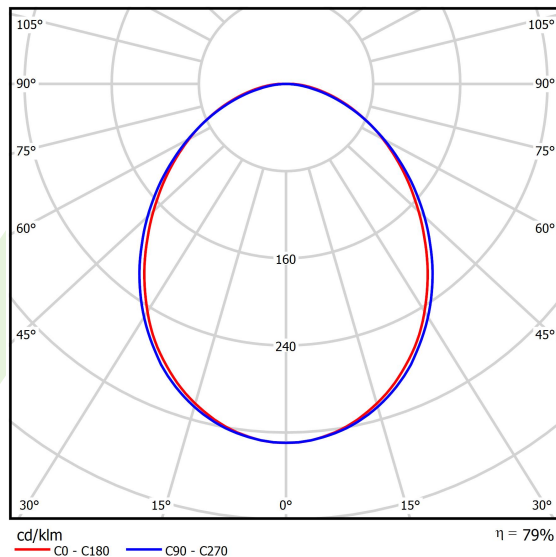

Informacje o produkcie

Kategoria	Oprawy nastrokowe
Rodzina	ONLINE LED LINE
Nazwa	ONLINE LED 13200 PLX E 34 830 LINE-EL / L-1800
Indeks	19.3091.0044.34
EAN	5901867473349

Dane świetlne i elektryczne

Typ źródła	LED
Strumień LED [lm]	13217
Moc LED [W]	70,2
Strumień oprawy [lm]	10428
Moc oprawy [W]	71,6
Skuteczność świetlna oprawy [lm/W]	145,6
Temperatura barwowa [K]	3000
CRI	>80
SDCM (źródła LED)	3
Kąt rozsyłu światła [°]	(C0-C180) / (C90-C270) - 93,8° / 96,6°
Klasa ochrony	I
Stopień szczelności	IP20
Zasilanie	220..240 V, 50..60 Hz
Żywotność LED [h]	100000 (1) / 147000 (2)
Lx/By	L80/B10 (1) / L70/B50 (2)
Temperatura otoczenia [°C]	5 ÷ 30
Zasilacz elektroniczny	standard (E)
Współczynnik mocy cos φ	>0,95
Obciążalność obwodów	7 (B10), 12 (B16), 12 (C10), 19 (C16)

Dane mechaniczne

Montaż	nastropowy i na zwieszakach
Materiał	aluminium
Kolor	RAL 9016 (biały)
Przesłona	PLX (opalizowane PMMA)
Odporność mechaniczna	IK04
Wymiary [mm]	1689 x 92 x 86

Fotometria

Akcesoria

Indeks 19.3272.0301.34