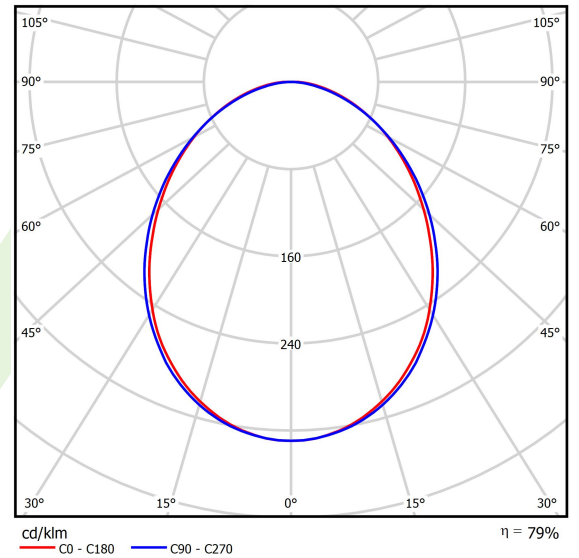

Technische Daten

Montageart	Anbau an der Decke oder an Aufhängebügeln
Leuchtenkörper	Aluminium
Leuchtenfarbe	RAL 9016 (weiß)
Abdeckung	PLX (PMMA opal)
Stoßfestigkeitsgrad	IK04
Abmessungen [mm]	1689 x 92 x 86

Lichtverteilung