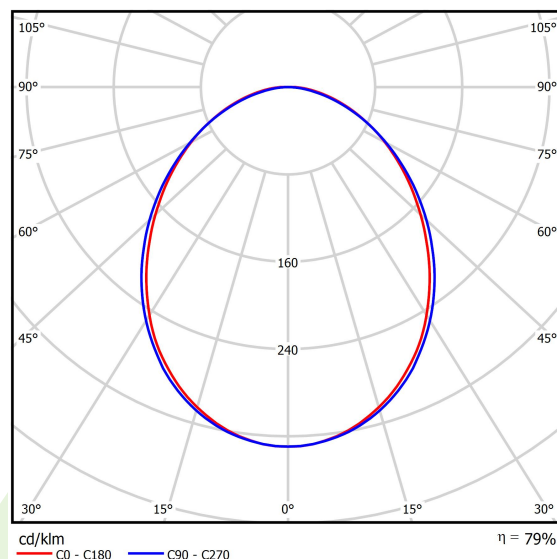

## Dane świetlne i elektryczne

Typ źródła	LED
Strumień LED [lm]	8811
Moc LED [W]	46,8
Strumień oprawy [lm]	6952
Moc oprawy [W]	49,1
Skuteczność świetlna oprawy [lm/W]	141,6
Temperatura barwowa [K]	3000
CRI	>80
SDCM (źródła LED)	3
Kąt rozsyłu światła [°]	(C0-C180) / (C90-C270) - 93,8° / 96,6°
Klasa ochrony	I
Stopień szczelności	IP20
Zasilanie	220..240 V, 50..60 Hz
Żywotność LED [h]	100000 (1) / 147000 (2)
Lx/By	L80/B10 (1) / L70/B50 (2)
Temperatura otoczenia [°C]	5 ÷ 30
Zasilacz elektroniczny	standard (E)
Współczynnik mocy cos φ	>0,95
Obciążalność obwodów	15 (B10), 25 (B16), 24 (C10), 38 (C16)

## Fotometria