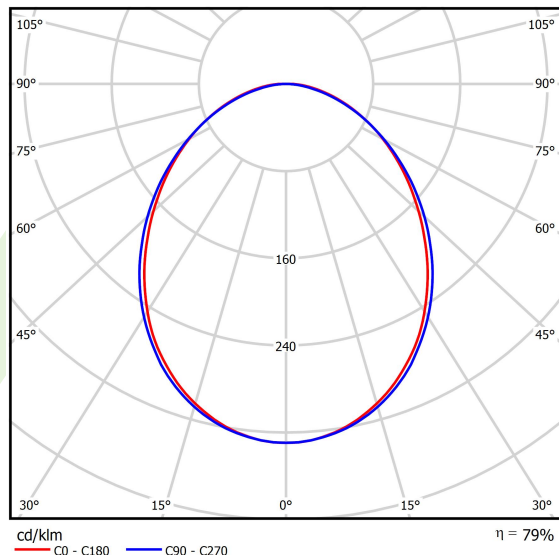

Dane mechaniczne

Montaż	nastropowy i na zwieszakach
Materiał	aluminium
Kolor	anodyzowane aluminium
Przesłona	PLX (opalizowane PMMA)
Odporność mechaniczna	IK04
Wymiary [mm]	1129 x 92 x 86

Fotometria