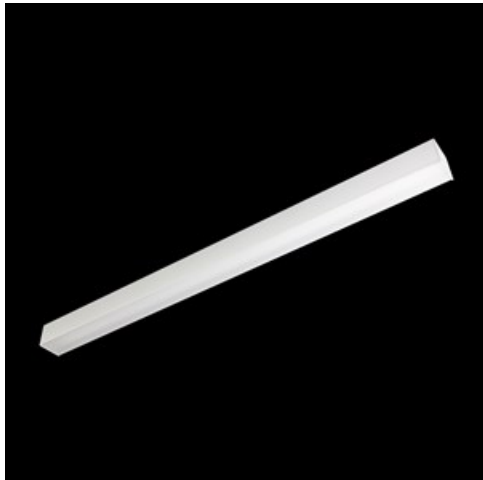

Produkt: ONLINE LED 8800 PLX E 24 830 LINE-EP / L-1200

Indeks: 19.3091.0033.24

Opis

Oprawa przystosowana do montażu na zwieszakach lub bezpośrednio na konstrukcji sufitu stałego. Korpus oprawy wykonany z anodowanego profilu aluminiowego. Oprawa wyposażona w wysokowydajne źródła światła LED. Przesłona wykonana z polimetakrylanu metylu w kolorze białym o przepuszczalności światła większej niż 70%. Optyka tworzy rozproszone światło w kształcie lambertowskim. Przesłona bez ramki montażowej, wyposażona w specjalnie uformowane zatrzaski pasujące do profilu aluminiowego oprawy. Oprawa o ochronie przed wnikaniem ciał stałych, pyłu i wilgoci - IP20.

Informacje o produkcie

Kategoria	Oprawy nastropowe
Rodzina	ONLINE LED LINE
Nazwa	ONLINE LED 8800 PLX E 24 830 LINE-EP / L-1200
Indeks	19.3091.0033.24

Dane świetlne i elektryczne

Typ źródła	LED
Strumień LED [lm]	8811
Moc LED [W]	46,8
Strumień oprawy [lm]	6952
Moc oprawy [W]	49,1
Skuteczność świetlna oprawy [lm/W]	141,6
Temperatura barwowa [K]	3000
CRI	>80
SDCM (źródła LED)	3
Kąt rozsyłu światła [°]	(C0-C180) / (C90-C270) - 93,8° / 96,6°
Klasa ochrony	I
Stopień szczelności	IP20
Zasilanie	220..240 V, 50..60 Hz
Żywotność LED [h]	100000 (1) / 147000 (2)
Lx/By	L80/B10 (1) / L70/B50 (2)
Temperatura otoczenia [°C]	5 ÷ 30
Zasilacz elektroniczny	standard (E)
Współczynnik mocy cos φ	>0,95
Obciążalność obwodów	15 (B10), 25 (B16), 24 (C10), 38 (C16)

Dane mechaniczne

Montaż	nastropowy i na zwieszakach
Materiał	aluminium
Kolor	anodowane aluminium
Przesłona	PLX (opalizowane PMMA)
Odporność mechaniczna	IK04
Wymiary [mm]	1129 x 92 x 86

Fotometria

Akcesoria