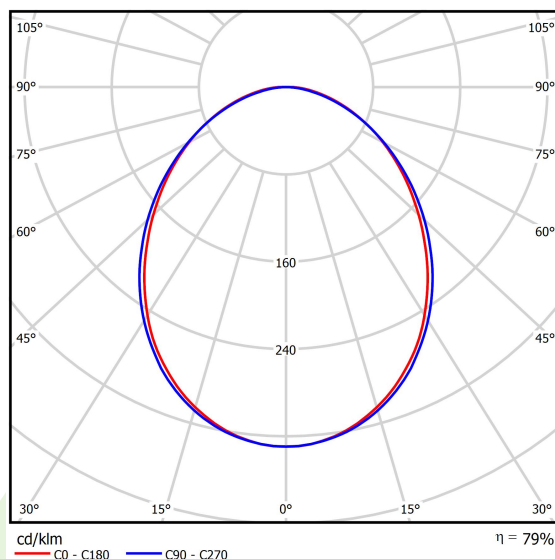

## Dane świetlne i elektryczne

Typ źródła	LED
Strumień LED [lm]	8811
Moc LED [W]	46,8
Strumień oprawy [lm]	6952
Moc oprawy [W]	49,1
Skuteczność świetlna oprawy [lm/W]	141,6
Temperatura barwowa [K]	3000
CRI	>80
SDCM (źródła LED)	3
Kąt rozsyłu światła [°]	(C0-C180) / (C90-C270) - 93,8° / 96,6°
Klasa ochrony	I
Stopień szczelności	IP20
Zasilanie	220..240 V, 50..60 Hz
Żywotność LED [h]	100000 (1) / 147000 (2)
Lx/By	L80/B10 (1) / L70/B50 (2)
Temperatura otoczenia [°C]	5 ÷ 30
Zasilacz elektroniczny	standard (E)
Współczynnik mocy cos φ	>0,95
Obciążalność obwodów	15 (B10), 25 (B16), 24 (C10), 38 (C16)

## Fotometria