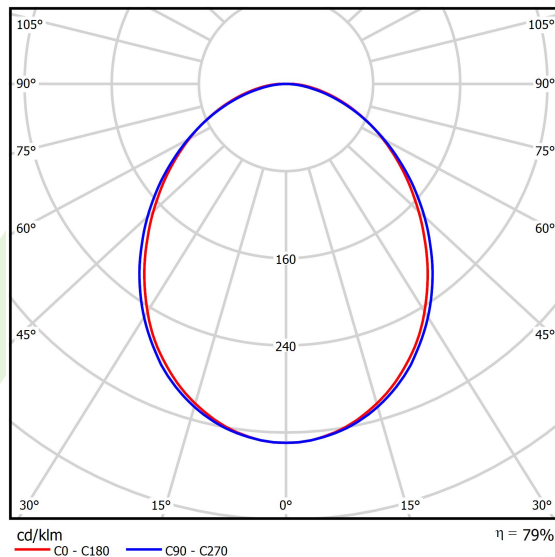

Informacje o produkcie

Kategoria	Oprawy nastropowe
Rodzina	ONLINE LED LINE
Nazwa	ONLINE LED 8800 PLX E 24 830 LINE-EL / L-1200
Indeks	19.3091.0032.24
EAN	5901867473240

Dane świetlne i elektryczne

Typ źródła	LED
Strumień LED [lm]	8811
Moc LED [W]	46,8
Strumień oprawy [lm]	6952
Moc oprawy [W]	49,1
Skuteczność świetlna oprawy [lm/W]	141,6
Temperatura barwowa [K]	3000
CRI	>80
SDCM (źródła LED)	3
Kąt rozsyłu światła [°]	(C0-C180) / (C90-C270) - 93,8° / 96,6°
Klasa ochrony	I
Stopień szczelności	IP20
Zasilanie	220..240 V, 50..60 Hz
Żywotność LED [h]	100000 (1) / 147000 (2)
Lx/By	L80/B10 (1) / L70/B50 (2)
Temperatura otoczenia [°C]	5 ÷ 30
Zasilacz elektroniczny	standard (E)
Współczynnik mocy cos φ	>0,95
Obciążalność obwodów	15 (B10), 25 (B16), 24 (C10), 38 (C16)

Dane mechaniczne

Montaż	nastropowy i na zwieszakach
Materiał	aluminium
Kolor	anodyzowane aluminium
Przesłona	PLX (opalizowane PMMA)
Odporność mechaniczna	IK04
Wymiary [mm]	1129 x 92 x 86

Fotometria

Akcesoria