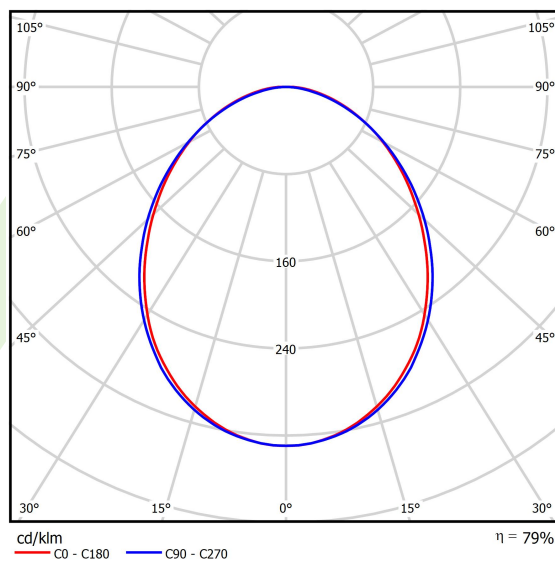

## Dane świetlne i elektryczne

Typ źródła	LED
Strumień LED [lm]	7851
Moc LED [W]	39,9
Strumień oprawy [lm]	6194
Moc oprawy [W]	43,1
Skuteczność świetlna oprawy [lm/W]	143,7
Temperatura barwowa [K]	4000
CRI	>80
SDCM (źródła LED)	3
Kąt rozsyłu światła [°]	(C0-C180) / (C90-C270) - 93,8° / 96,6°
Klasa ochrony	I
Stopień szczelności	IP20
Zasilanie	220..240 V, 50..60 Hz
Żywotność LED [h]	100000 (1) / 147000 (2)
Lx/By	L80/B10 (1) / L70/B50 (2)
Temperatura otoczenia [°C]	5 ÷ 30
Zasilacz elektroniczny	standard (E)
Współczynnik mocy cos φ	>0,95
Obciążalność obwodów	15 (B10), 25 (B16), 24 (C10), 38 (C16)

**Fotometria**