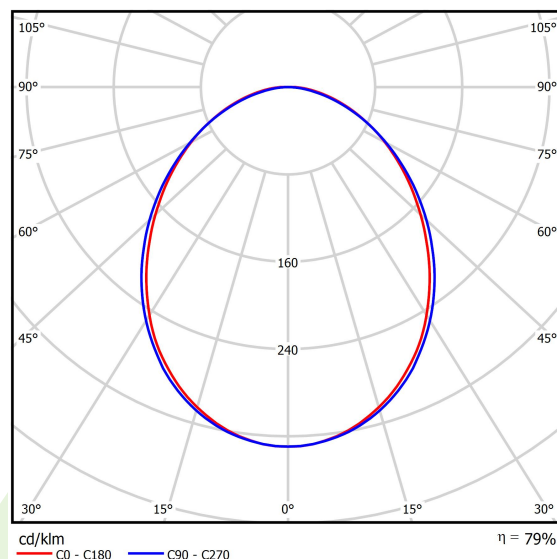

Informacje o produkcie

Kategoria	Oprawy nastropowe
Rodzina	ONLINE LED LINE
Nazwa	ONLINE LED 7800 PLX E 34 840 LINE-S / L-1682MM
Indeks	19.3091.0031.34

Dane świetlne i elektryczne

Typ źródła	LED
Strumień LED [lm]	7851
Moc LED [W]	39,9
Strumień oprawy [lm]	6194
Moc oprawy [W]	43,1
Skuteczność świetlna oprawy [lm/W]	143,7
Temperatura barwowa [K]	4000
CRI	>80
SDCM (źródła LED)	3
Kąt rozsyłu światła [°]	(C0-C180) / (C90-C270) - 93,8° / 96,6°
Klasa ochrony	I
Stopień szczelności	IP20
Zasilanie	220..240 V, 50..60 Hz
Żywotność LED [h]	100000 (1) / 147000 (2)
Lx/By	L80/B10 (1) / L70/B50 (2)
Temperatura otoczenia [°C]	5 ÷ 30
Zasilacz elektroniczny	standard (E)
Współczynnik mocy cos φ	>0,95
Obciążalność obwodów	15 (B10), 25 (B16), 24 (C10), 38 (C16)

Dane mechaniczne

Montaż	nastropowy i na zwieszakach
Materiał	aluminium
Kolor	RAL 9016 (biały)
Przesłona	PLX (opalizowane PMMA)
Odporność mechaniczna	IK04
Waga [kg]	4,95
Wymiary [mm]	1682 x 92 x 86

Fotometria