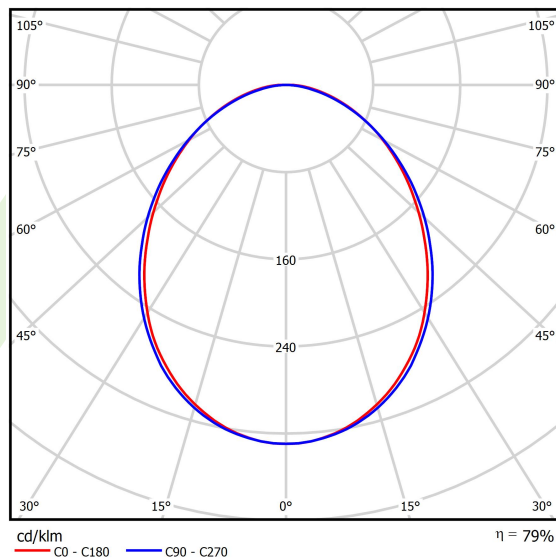

Informacje o produkcie

Kategoria	Oprawy nastropowe
Rodzina	ONLINE LED LINE
Nazwa	ONLINE LED 7800 PLX E 34 840 LINE-S / L-1682MM
Indeks	19.3091.0031.34
EAN	5901867473936

Dane świetlne i elektryczne

Typ źródła	LED
Strumień LED [lm]	7851
Moc LED [W]	39,9
Strumień oprawy [lm]	6194
Moc oprawy [W]	43,1
Skuteczność świetlna oprawy [lm/W]	143,7
Temperatura barwowa [K]	4000
CRI	>80
SDCM (źródła LED)	3
Kąt rozsyłu światła [°]	(C0-C180) / (C90-C270) - 93,8° / 96,6°
Klasa ochrony	I
Stopień szczelności	IP20
Zasilanie	220..240 V, 50..60 Hz
Żywotność LED [h]	100000 (1) / 147000 (2)
Lx/By	L80/B10 (1) / L70/B50 (2)
Temperatura otoczenia [°C]	5 ÷ 30
Zasilacz elektroniczny	standard (E)
Współczynnik mocy cos φ	>0,95
Obciążalność obwodów	15 (B10), 25 (B16), 24 (C10), 38 (C16)

Dane mechaniczne

Montaż	nastropowy i na zwieszakach
Materiał	aluminium
Kolor	RAL 9016 (biały)
Przesłona	PLX (opalizowane PMMA)
Odporność mechaniczna	IK04
Waga [kg]	4,95
Wymiary [mm]	1682 x 92 x 86

Fotometria