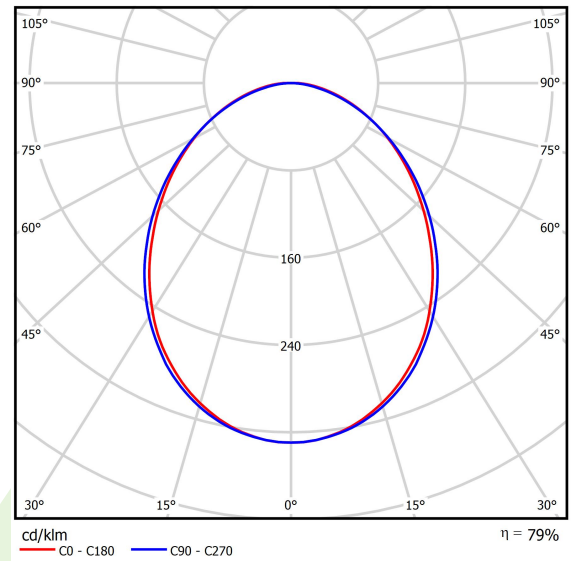

## Beschreibung

Innenbeleuchtung. Montageart: Anbau an der Decke oder an Aufhängebügeln. Gehäuse aus Aluminium. Farbe - RAL 9016 (weiß). Abmessungen: 1682 x 92 x 86 mm. Gewicht 4,95 kg. Abdeckung: PLX (PMMA opal). Der Wirkungsgrad des optischen Systems ist 78,90%. Abstrahlwinkel: (C0-C180) / (C90-C270) - 93,8° / 96,6°. Lichtquelle: LED. Farbtemperatur 4000 K. SDCM=3. CRI>80. Lebensdauer: 100000 (1) / 147000 (2) h L80/B10 (1) / L70/B50 (2). Leuchtenlichtstrom: 6194 lm. Gesamtleistungsaufnahme: 43,1 W. Leuchten Lichtausbeute: 143,7 lm/W. Vorschaltgerät: Ein/Aus (E). Netzspannung 220..240 V, 50..60 Hz. Leistungsfaktor cosφ: >0,95. Belastbarkeit der Schaltung: 15 (B10), 25 (B16), 24 (C10), 38 (C16). Umgebungstemperatur: 5 ÷ 30° C. Schutzart: IP20. Stoßfestigkeitsgrad: IK04. Schutzklasse: I.

## Technische Daten

Lichtquelle	<b>LED</b>
LED-Lichtstrom [lm]	<b>7851</b>
LED-Leistung [W]	<b>39,9</b>
Leuchtenlichtstrom [lm]	<b>6194</b>
Gesamtleistungsaufnahme [W]	<b>43,1</b>
Leuchten Lichtausbeute [lm/W]	<b>143,7</b>
Farbtemperatur [K]	<b>4000</b>
CRI	<b>&gt;80</b>
SDCM (LED-Quellen)	<b>3</b>
Abstrahlwinkel [°]	<b>(C0-C180) / (C90-C270) - 93,8° / 96,6°</b>
Schutzklasse	<b>I</b>
Schutzart	<b>IP20</b>
Netzspannung	<b>220..240 V, 50..60 Hz</b>
Lebensdauer [h]	<b>100000 (1) / 147000 (2)</b>
Lx/By	<b>L80/B10 (1) / L70/B50 (2)</b>
Umgebungstemperatur [°C]	<b>5 ÷ 30</b>
Betriebsgerät	<b>Ein/Aus (E)</b>
Leistungsfaktor cos φ	<b>&gt;0,95</b>
Belastbarkeit der Schaltung	<b>15 (B10), 25 (B16), 24 (C10), 38 (C16)</b>

## Technische Daten

Montageart	<b>Anbau an der Decke oder an Aufhängebügeln</b>
Leuchtenkörper	<b>Aluminium</b>
Leuchtenfarbe	<b>RAL 9016 (weiß)</b>
Abdeckung	<b>PLX (PMMA opal)</b>
Stoßfestigkeitsgrad	<b>IK04</b>
Gewicht [kg]	<b>4,95</b>
Abmessungen [mm]	<b>1682 x 92 x 86</b>

## Lichtverteilung