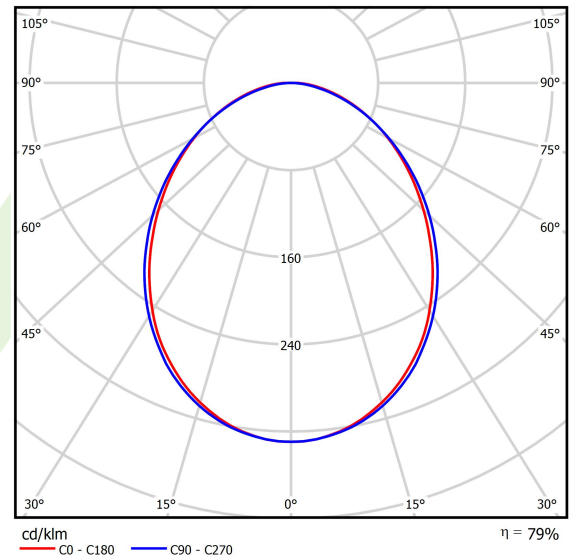

## Beschreibung

Innenbeleuchtung. Montageart: Anbau an der Decke oder an Aufhängebügeln. Gehäuse aus Aluminium. Farbe - RAL 9016 (weiß). Abmessungen: 1682 x 92 x 86 mm. Gewicht 4,95 kg. Abdeckung: PLX (PMMA opal). Der Wirkungsgrad des optischen Systems ist 78,90%. Abstrahlwinkel: (C0-C180) / (C90-C270) - 93,8° / 96,6°. Lichtquelle: LED. Farbtemperatur 4000 K. SDCM=3. CRI>80. Lebensdauer: 100000 (1) / 147000 (2) h L80/B10 (1) / L70/B50 (2). Leuchtenlichtstrom: 6194 lm. Gesamtleistungsaufnahme: 43,1 W. Leuchten Lichtausbeute: 143,7 lm/W. Vorschaltgerät: Ein/Aus (E). Netzspannung 220..240 V, 50..60 Hz. Leistungsfaktor  $\cos\phi$ : >0,95. Belastbarkeit der Schaltung: 15 (B10), 25 (B16), 24 (C10), 38 (C16). Umgebungstemperatur: 5 ÷ 30° C. Schutzart: IP20. Stoßfestigkeitsgrad: IK04. Schutzklasse: I.

## Technische Daten

Lichtquelle	LED
LED-Lichtstrom [lm]	7851
LED-Leistung [W]	39,9
Leuchtenlichtstrom [lm]	6194
Gesamtleistungsaufnahme [W]	43,1
Leuchten Lichtausbeute [lm/W]	143,7
Farbtemperatur [K]	4000
CRI	>80
SDCM (LED-Quellen)	3
Abstrahlwinkel [°]	(C0-C180) / (C90-C270) - 93,8° / 96,6°
Schutzklasse	I
Schutzart	IP20
Netzspannung	220..240 V, 50..60 Hz
Lebensdauer [h]	100000 (1) / 147000 (2)
Lx/By	L80/B10 (1) / L70/B50 (2)
Umgebungstemperatur [°C]	5 ÷ 30
Betriebsgerät	Ein/Aus (E)
Leistungsfaktor $\cos\phi$	>0,95
Belastbarkeit der Schaltung	15 (B10), 25 (B16), 24 (C10), 38 (C16)

## Technische Daten

Montageart	Anbau an der Decke oder an Aufhängebügeln
Leuchtenkörper	Aluminium
Leuchtenfarbe	RAL 9016 (weiß)
Abdeckung	PLX (PMMA opal)
Stoßfestigkeitsgrad	IK04
Gewicht [kg]	4,95
Abmessungen [mm]	1682 x 92 x 86

## Lichtverteilung