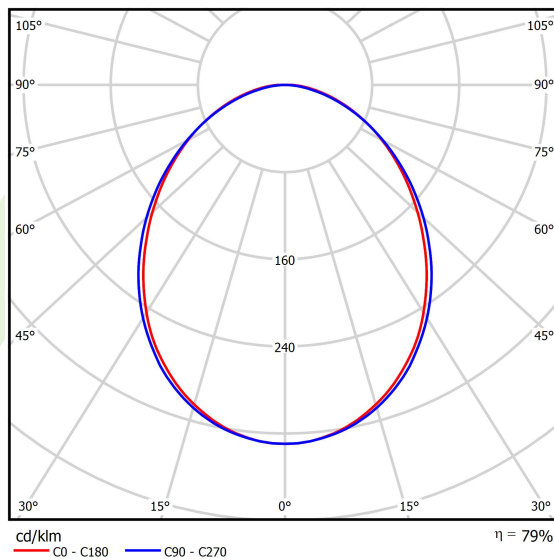

Informacje o produkcie

Kategoria	Oprawy nastropowe
Rodzina	ONLINE LED LINE
Nazwa	ONLINE LED 7800 PLX E 34 840 LINE-EP / L-1687MM
Indeks	19.3091.0030.34
EAN	5901867473615

Dane świetlne i elektryczne

Typ źródła	LED
Strumień LED [lm]	7851
Moc LED [W]	39,9
Strumień oprawy [lm]	6194
Moc oprawy [W]	43,1
Skuteczność świetlna oprawy [lm/W]	143,7
Temperatura barwowa [K]	4000
CRI	>80
SDCM (źródła LED)	3
Kąt rozsyłu światła [°]	(C0-C180) / (C90-C270) - 93,8° / 96,6°
Klasa ochrony	I
Stopień szczelności	IP20
Zasilanie	220..240 V, 50..60 Hz
Żywotność LED [h]	100000 (1) / 147000 (2)
Lx/By	L80/B10 (1) / L70/B50 (2)
Temperatura otoczenia [°C]	5 ÷ 30
Zasilacz elektroniczny	standard (E)
Współczynnik mocy cos φ	>0,95
Obciążalność obwodów	15 (B10), 25 (B16), 24 (C10), 38 (C16)

Dane mechaniczne

Montaż	nastropowy i na zwieszakach
Materiał	aluminium
Kolor	RAL 9016 (biały)
Przesłona	PLX (opalizowane PMMA)
Odporność mechaniczna	IK04
Waga [kg]	4,95
Wymiary [mm]	1687 x 92 x 86

Fotometria