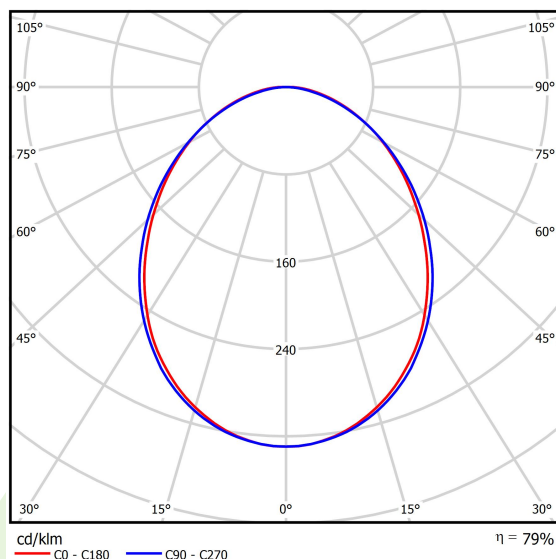

Informacje o produkcie

Kategoria	Oprawy nastropowe
Rodzina	ONLINE LED LINE
Nazwa	ONLINE LED 7800 PLX E 34 840 LINE-EP / L-1687MM
Indeks	19.3091.0030.34

Dane świetlne i elektryczne

Typ źródła	LED
Strumień LED [lm]	7851
Moc LED [W]	39,9
Strumień oprawy [lm]	6194
Moc oprawy [W]	43,1
Skuteczność świetlna oprawy [lm/W]	143,7
Temperatura barwowa [K]	4000
CRI	>80
SDCM (źródła LED)	3
Kąt rozsyłu światła [°]	(C0-C180) / (C90-C270) - 93,8° / 96,6°
Klasa ochrony	I
Stopień szczelności	IP20
Zasilanie	220..240 V, 50..60 Hz
Żywotność LED [h]	100000 (1) / 147000 (2)
Lx/By	L80/B10 (1) / L70/B50 (2)
Temperatura otoczenia [°C]	5 ÷ 30
Zasilacz elektroniczny	standard (E)
Współczynnik mocy cos φ	>0,95
Obciążalność obwodów	15 (B10), 25 (B16), 24 (C10), 38 (C16)

Dane mechaniczne

Montaż	nastropowy i na zwieszakach
Materiał	aluminium
Kolor	RAL 9016 (biały)
Przesłona	PLX (opalizowane PMMA)
Odporność mechaniczna	IK04
Waga [kg]	4,95
Wymiary [mm]	1687 x 92 x 86

Fotometria