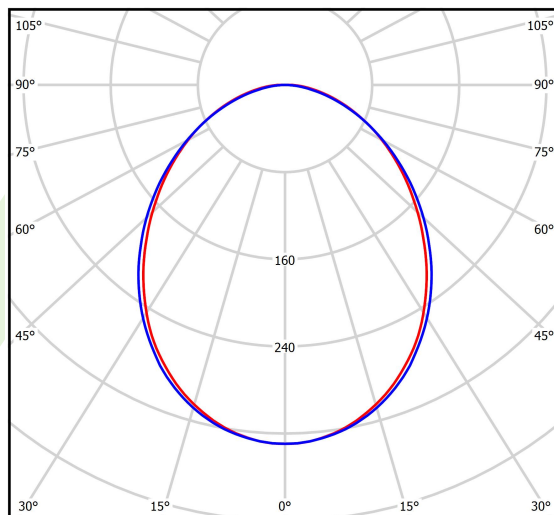

## Dane świetlne i elektryczne

Typ źródła	LED
Strumień LED [lm]	7851
Moc LED [W]	39,9
Strumień oprawy [lm]	6194
Moc oprawy [W]	43,1
Skuteczność świetlna oprawy [lm/W]	143,7
Temperatura barwowa [K]	4000
CRI	>80
SDCM (źródła LED)	3
Kąt rozsyłu światła [°]	(C0-C180) / (C90-C270) - 93,8° / 96,6°
Klasa ochrony	I
Stopień szczelności	IP20
Zasilanie	220..240 V, 50..60 Hz
Żywotność LED [h]	100000 (1) / 147000 (2)
Lx/By	L80/B10 (1) / L70/B50 (2)
Temperatura otoczenia [°C]	5 ÷ 30
Zasilacz elektroniczny	standard (E)
Współczynnik mocy cos φ	>0,95
Obciążalność obwodów	15 (B10), 25 (B16), 24 (C10), 38 (C16)

**Dane mechaniczne**

Montaż	<b>nastropowy i na zwieszakach</b>
Materiał	<b>aluminium</b>
Kolor	<b>RAL 9016 (biały)</b>
Przesłona	<b>PLX (opalizowane PMMA)</b>
Odporność mechaniczna	<b>IK04</b>
Waga [kg]	<b>4,95</b>
Wymiary [mm]	<b>1687 x 92 x 86</b>

**Fotometria**

cd/klm  
— C0 - C180    — C90 - C270

$\eta = 79\%$