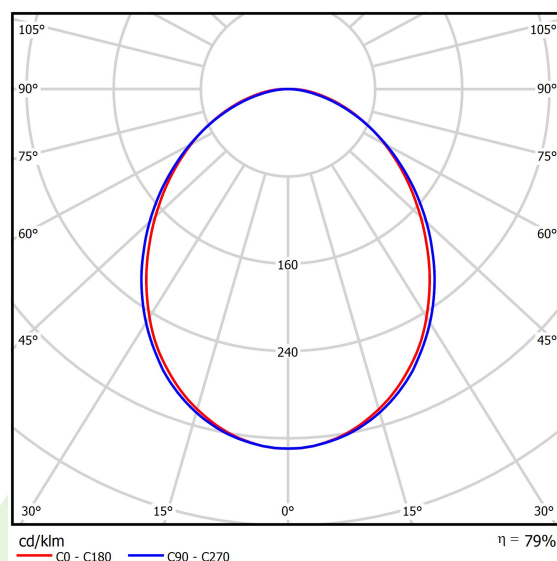

Informacje o produkcie

Kategoria	Oprawy nastrokowe
Rodzina	ONLINE LED LINE
Nazwa	ONLINE LED 10400 PLX E 34 830 LINE-EP / L-2400
Indeks	19.3091.0039.34

Dane świetlne i elektryczne

Typ źródła	LED
Strumień LED [lm]	10102
Moc LED [W]	53,2
Strumień oprawy [lm]	7970
Moc oprawy [W]	56,3
Skuteczność świetlna oprawy [lm/W]	141,6
Temperatura barwowa [K]	3000
CRI	>80
SDCM (źródła LED)	3
Kąt rozsyłu światła [°]	(C0-C180) / (C90-C270) - 93,8° / 96,6°
Klasa ochrony	I
Stopień szczelności	IP20
Zasilanie	220..240 V, 50..60 Hz
Żywotność LED [h]	100000 (1) / 147000 (2)
Lx/By	L80/B10 (1) / L70/B50 (2)
Temperatura otoczenia [°C]	5 ÷ 30
Zasilacz elektroniczny	standard (E)
Współczynnik mocy cos φ	>0,95
Obciążalność obwodów	16 (B10), 26 (B16), 23 (C10), 37 (C16)

Dane mechaniczne

Montaż	nastropowy i na zwieszakach
Materiał	aluminium
Kolor	RAL 9016 (biały)
Przesłona	PLX (opalizowane PMMA)
Odporność mechaniczna	IK04
Wymiary [mm]	2249 x 92 x 86

Fotometria

Akcesoria

Indeks 19.3272.0301.34